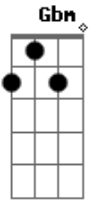

Leo Dan - Sé que te amaré

tom:

Intro: **Gbm** **A** **B** **Em** **Db** **Gbm**

Gbm
Soy un muchacho triste

Sin tu cariño

Que va buscando olvido

Por no llorar **A**

Si el tiempo da razones

A ti te digo **B**

Que me dejes quererte **Gbm**

Hasta la muerte para que mas **Db** **Gbm**

Gbm
Sé que te amaré

Se que te amaré

Db

Acordes

© ukulele-chords.com