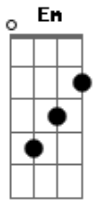

Leo Dan - Sé que te amaré

tom:

Intro: **Gbm** **A** **B** **Em** **Db** **Gbm**

Gbm
Soy un muchacho triste

Sin tu cariño

Que va buscando olvido

Por no llorar **A**

Si el tiempo da razones

A ti te digo **B**

Que me dejes quererte **Gbm**

Hasta la muerte para que mas **Db** **Gbm**

Gbm
Sé que te amaré

Se que te amaré

Db

Acordes

© ukulele-chords.com