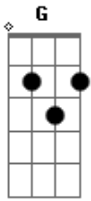

Léo Chaves - Surra de Flores (part. Guilherme e Benuto)

tom:

G

Um deslize, uma crise de ciúme, fez a minha mala
Na bagagem nossos planos porque eu beijei a boca errada
E pra consertar
Parei o meu carro no centro, enchi o porta malas de rosas

Porque eu sei que ela gosta
Ela perdoou, descontou sua raiva de mim dentro do quarto
Foi pétalas e roupas pra todo lado
Perdoou, só que antes de me encher de amores
Ela me deu uma surra de flores
Foi a primeira vez que apanhei
E o pior que gostei

Acordes

© ukulele-chords.com