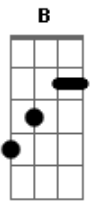

Léo Chaves - Proposta Indecente

tom:

E

Dbm

A

O coração por medo de cair

Esqueceu como voar

Destranquei a porta mas não vou sair

Deixei aberta pra você entrar

Vou vivendo de momentos quando você chega

Duas horas faz virar eternidade

Acordes

© ukulele-chords.com

© ukulele-chords.com

© ukulele-chords.com

© ukulele-chords.com