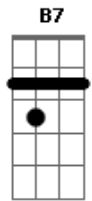

© ukulele-chords.com