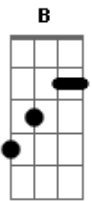

© ukulele-chords.com