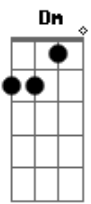

© ukulele-chords.com