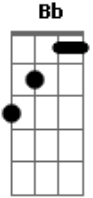

© ukulele-chords.com