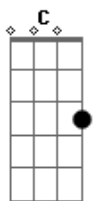

Leo Carvalho - Separa e Volta

Tom: C

Separa e Volta. ^{Am} E ^F faz amor
Melhor que antes, mas se for ^{Am} ^F
Agora fica, desgastou. ^{Em} ^F
Minha alma pede paz no amor ^{Dm} ^G
2ª parte
Isso cansa! ^{Am} A ^F vida passa!
Cama aquecida não apagam nossas brigas ^C ^G
Você se estressa agora, mas tenho que te avisar ^{Dm} ^{Em}
Esse olhar não vai mais me amolecer ^F ^G

Refrão

Quando se zanga fala o que quer falar ^C
Briga, grita, tenta me humilhar ^G
Só não esqueça quem pede pra voltar ^{Dm} ^G
Quando se zanga fala o que quer falar ^C
Briga, grita, tenta me humilhar ^G
Só não esqueça quem pede pra voltar ^{Dm} ^G
Não sou eu. Não sou eu. Não sou eu. ^F ^{Am} ^{Dm} ^{E7}
Eu

Solo (Am, F, Dm, E7)

Volta para 2ª Parte

Acordes

© ukulele-chords.com