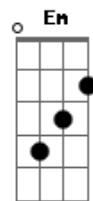

Leo Carvalho - Separa e Volta

Tom: C

Separa e Volta. ^{Am} E faz amor ^F
 Melhor que antes, mas se for ^{Am} ^F
 Agora fica, desgastou. ^{Em} ^F
 Minha alma pede paz no amor ^{Dm} ^G
 2ª parte
 Isso cansa! ^{Am} A vida passa! ^F
 Cama aquecida não apagam nossas brigas ^C ^G
 Você se estressa agora, mas tenho que te avisar ^{Dm} ^{Em}
 Esse olhar não vai mais me amolecer ^F ^G

Refrão

Quando se zanga fala o que quer falar ^C
 Briga, grita, tenta me humilhar ^G
 Só não esqueça quem pede pra voltar ^{Dm} ^G
 Quando se zanga fala o que quer falar ^C
 Briga, grita, tenta me humilhar ^G
 Só não esqueça quem pede pra voltar ^{Dm} ^G
 Não sou eu. Não sou eu. Não sou eu. ^F ^{Am} ^{Dm} ^{E7}
 Eu

Solo (Am, F, Dm, E7)

Volta para 2ª Parte

Acordes

© ukulele-chords.com

© ukulele-chords.com

© ukulele-chords.com

© ukulele-chords.com

© ukulele-chords.com