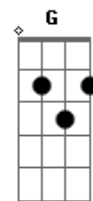

© ukulele-chords.com