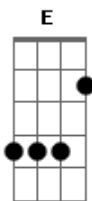

Leo Carvalho - Separa e Volta

Tom: C

Separa e Volta. ^{Am} E faz amor ^F
 Melhor que antes, mas se for ^{Am} ^F
 Agora fica, desgastou. ^{Em} ^F
 Minha alma pede paz no amor ^{Dm} ^G
 2ª parte
 Isso cansa! ^{Am} A vida passa! ^F
 Cama aquecida não apagam nossas brigas ^C ^G
 Você se estressa agora, mas tenho que te avisar ^{Dm} ^{Em}
 Esse olhar não vai mais me amolecer ^F ^G

Refrão

Quando se zanga fala o que quer falar ^C
 Briga, grita, tenta me humilhar ^G
 Só não esqueça quem pede pra voltar ^{Dm} ^G
 Quando se zanga fala o que quer falar ^C
 Briga, grita, tenta me humilhar ^G
 Só não esqueça quem pede pra voltar ^{Dm} ^G
 Não sou eu. Não sou eu. Não sou eu. ^F ^{Am} ^{Dm} ^{E7}
 Eu

Solo (Am, F, Dm, E7)

Volta para 2ª Parte

Acordes

© ukulele-chords.com

© ukulele-chords.com

© ukulele-chords.com

© ukulele-chords.com

© ukulele-chords.com