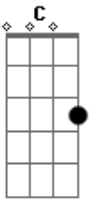

© ukulele-chords.com