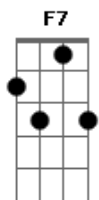

© ukulele-chords.com