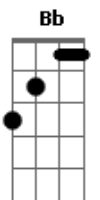

© ukulele-chords.com