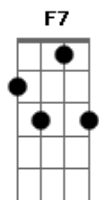

© ukulele-chords.com