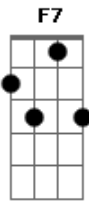

© ukulele-chords.com