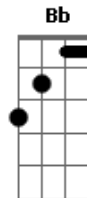

© ukulele-chords.com