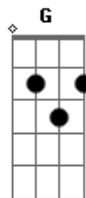

Léo Canhoto e Robertinho - Carne e Unha

Tom: C

(intro)

(partel)

(parte 2)

Não adianta você querer me abandonar ^F

Não adianta porque você só irá sofrer

Tarde da noite na sua cama você vai chorar ^{C7}

Por todo lado você vai virar ^{G7}

E não vai poder me esquecer ^C

^F
Eu já entrei no seu coraçãozinho faz muito tempo ^G

^C
E como uma flecha dia e noite vivo a machucar ^{C7}

^F
Só meus abraços poderão dar fim na sua grande dor ^C

Você me ama e está condenada ^{G7}

A viver comigo pro resto da vida ^C

(intro parte 2)

Acordes

© ukulele-chords.com

© ukulele-chords.com

© ukulele-chords.com

© ukulele-chords.com