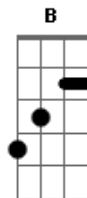

© ukulele-chords.com