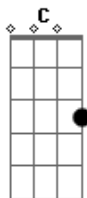

Léo Canhoto e Robertinho - Carne e Unha

Tom: C

(intro)

(partel)

(parte 2)

Não adianta você querer me abandonar ^F

Não adianta porque você só irá sofrer

Tarde da noite na sua cama você vai chorar ^{C7}

Por todo lado você vai virar ^{G7}

E não vai poder me esquecer ^C

^F
Eu já entrei no seu coraçãozinho faz muito tempo ^G

^C
E como uma flecha dia e noite vivo a machucar ^{C7}

^F
Só meus abraços poderão dar fim na sua grande dor ^C

Para o seu mal não existe doutor

Somente meus beijos podem te curar ^{G7}

(intro parte 1 e 2)

^G
Seu coração não encontra forças para deixar-me

^C
Seu corpo foi feito sob medida para os meus braços

Você não pode me abandonar minha querida ^{C7}

Você está presa em mim por toda vida ^C

Por uma forte corrente de aço ^{G7}

^F
^G
Juro meu bem que eu não te deixo de jeito nenhum ^C

Você é meu mundo, você é minha doce ilusão ^C

^F
Eu sou a fonte que sua sede tanto anseia ^{C7}

Você é o sangue das minhas veias ^C

Que faz bater o meu coração ^{G7} ^{C B Bb G}

^C
Você não pode me abandonar por coisa nenhuma ^G

Eu e você somos carne e unha ^F

Eu te adoro minha querida ^{C C7}

^F
^C
Eu sou seu príncipe e você é minha namorada ^{G7}

Você me ama e está condenada ^C

A viver comigo pro resto da vida ^C

(intro parte 2)

Acordes