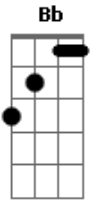

© ukulele-chords.com