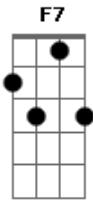

© ukulele-chords.com