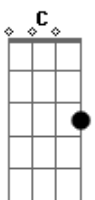

© ukulele-chords.com