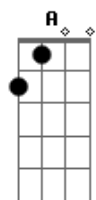

© ukulele-chords.com