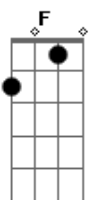

© ukulele-chords.com