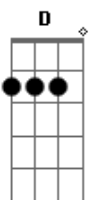

© ukulele-chords.com