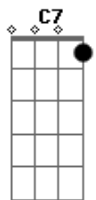

© ukulele-chords.com