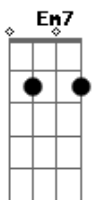

© ukulele-chords.com