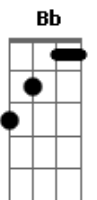

© ukulele-chords.com