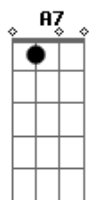

© ukulele-chords.com