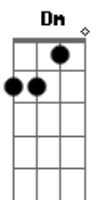

Léo Canhoto e Robertinho - Caminho Sem Saída

tom:

Dm
D

Gm

Foi sorrindo que você olhou pra mim
Foi sorrindo que eu lhe dei meu coração
Eu sorria, eu sorria de alegria
No instante que peguei em suas mãos
Não podia imaginar que aquele amor
Fosse um dia me fazer tão infeliz
Foi sorrindo que você me disse adeus
Foi chorando que eu vi você partir
Até hoje parece que estou ouvindo
O barulho dos seus pés na calçada

Pouco a pouco se afastando do meu lado
Sem dar bola, sem ligar, sem falar nada
Sou agora igual a uma codorninha
Que sozinha enfrenta um terrível jogo
Se eu ficar no chão o cachorro me pega
Se eu voar o caçador me passa fogo
Não consigo lhe esquecer um só momento
Você é o grande amor de minha vida
Eu lhe adoro e você só me despreza
Meu caminho é um caminho sem saída

(Gm C7 F A#7M)
(Gm A7 Dm)

Acordes

© ukulele-chords.com