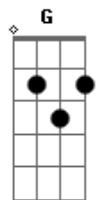

© ukulele-chords.com