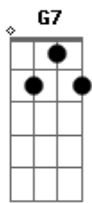

© ukulele-chords.com