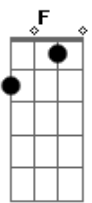

© ukulele-chords.com