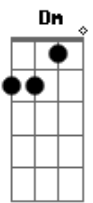

© ukulele-chords.com