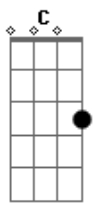

Léo Canhoto e Robertinho - Amigo Fiel

Tom: C

(intro) C Dm G7 C G7 F C G7 C

C F C
G7
É grande a saudade que sinto a dor do meu peito não sai
C
Perdi o meu maior amigo partiu para não voltar mais
C7 F C
As vezes eu choro sozinho é triste o meu pranto que cai
C
Queria que Deus me trouxesse de volta meu querido pai.
G7 C G7

F C
Partiu deste mundo pra longe deixou-me esta dor tão cruel
G7 C G7
C
Perdi o meu pai para sempre perdi meu amigo fiel.
C F C
G7
Me lembro das coisas tão bela que meu pobre pai me ensinou
C
Decência trabalho e vergonha a herança que ele me deixou
F C C7
G7 F
No longo silencio da noite de longe se ouve meus ais
C G7
C
Porém só me resta dizer-lhe descanse pra sempre meu pai

Acordes

© ukulele-chords.com