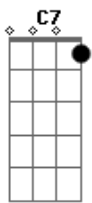

© ukulele-chords.com