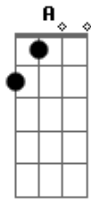

© ukulele-chords.com