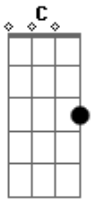

Léo Canhoto e Robertinho - Alucinação

Tom: C

^{Am}
A idéia de te ver em outros braços
Me enlouquece, me tortura, me apavora ^G
Dá vontade de pegar a minha máquina ^F
E voar a duzentos por hora. ^E

^{Am}
Bebo um trago de whisky ou de cachaça ^G

Para esquecer o ciúme que me consome

Mas parece que aí vejo teus lábios ^F

Se abrindo para beijar outro homem. ^E

^A Ligo a chave do meu automóvel e saio sozinho ^E ^A

^A Pela estrada sigo deslizando, voando baixinho ^E ^A

^A Quero de pressa chegar e abraçar tudo o que é meu ^E ^D ^A

^D Ô, ô,ô,ô minha querida não viverei sem os carinhos teus. ^A ^E ^A

Acordes

© ukulele-chords.com