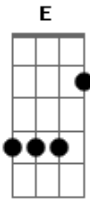

© ukulele-chords.com