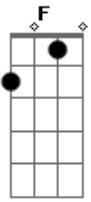

Léo Canhoto e Robertinho - Alucinação

Tom: C

^{Am}
A idéia de te ver em outros braços
Me enlouquece, me tortura, me apavora ^G
Dá vontade de pegar a minha máquina ^F
E voar a duzentos por hora. ^E

^{Am}
Bebo um trago de whisky ou de cachaça ^G

^A Quero de pressa chegar e abraçar tudo o que é meu ^E ^D ^A

^D Ô, ô,ô,ô minha querida não viverei sem os carinhos teus. ^A ^E ^A

Acordes

© ukulele-chords.com

© ukulele-chords.com

© ukulele-chords.com

© ukulele-chords.com