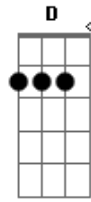

© ukulele-chords.com