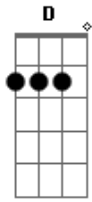

© ukulele-chords.com