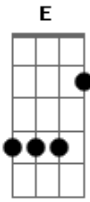

Léo Canhoto e Robertinho - Alucinação

Tom: C

^{Am}
A idéia de te ver em outros braços
Me enlouquece, me tortura, me apavora ^G
Dá vontade de pegar a minha máquina ^F
E voar a duzentos por hora. ^E

^{Am}
Bebo um trago de whisky ou de cachaça ^G

Para esquecer o ciúme que me consome

Mas parece que aí vejo teus lábios ^F

Se abrindo para beijar outro homem. ^E

^A Ligo a chave do meu automóvel e saio sozinho ^E ^A

^A Pela estrada sigo deslizando, voando baixinho ^E ^A

^A Quero de pressa chegar e abraçar tudo o que é meu ^E ^D ^A

^D Ô, ô,ô,ô minha querida não viverei sem os carinhos teus. ^A ^E ^A

Acordes

© ukulele-chords.com

© ukulele-chords.com

© ukulele-chords.com

© ukulele-chords.com

© ukulele-chords.com

© ukulele-chords.com

© ukulele-chords.com