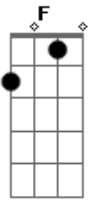

© ukulele-chords.com