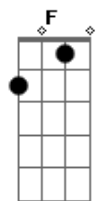

C G Am
Eu não consigo suportar toda essa dor

(Am F G Am)
(Am F G Am)

Você me deixou num beco sem saída

Em Am
Me abandonou, você sumiu da minha vida

F G
Eu acho que mereço ao menos uma explicação

C G Am
Você magoou e machucou meu coração

F G
Me diz um alô, um alô

Em Am
Eu quero apenas um alô

F G
Me diz um alô, por favor

C G Am
Eu não consigo suportar toda essa dor

Acordes

© ukulele-chords.com

© ukulele-chords.com

© ukulele-chords.com