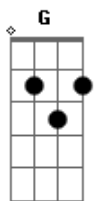

Leo Cachorrão - Me Diz Um Alô

Tom: A

m
Intro: Am F G Am
Am F G Am

Am F G
Meu Coração está em pedaços

Em
Porque não tenta me entender

Am F G
Eu já não sei mas o que faço

Am
Eu não consigo te esquecer

F G
Você me deixou num beco sem saída

C G Am
Eu não consigo suportar toda essa dor

(Am F G Am)
(Am F G Am)

Você me deixou num beco sem saída

Em Am
Me abandonou, você sumiu da minha vida

F G
Eu acho que mereço ao menos uma explicação

C G Am
Você magoou e machucou meu coração

F G
Me diz um alô, um alô

Em Am
Eu quero apenas um alô

F G
Me diz um alô, por favor

C G Am
Eu não consigo suportar toda essa dor

Acordes

© ukulele-chords.com

© ukulele-chords.com

© ukulele-chords.com