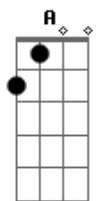

Leo Cachorrão - Me Diz Um Alô

Tom: A

m
Intro: Am F G Am
Am F G Am

Am F G
Meu Coração está em pedaços

Em
Porque não tenta me entender

Am F G
Eu já não sei mas o que faço

Am
Eu não consigo te esquecer

F G
Você me deixou num beco sem saída

Em Am
Me abandonou, você sumiu da minha vida

F G
Eu acho que mereço ao menos uma explicação

C G Am
Você magoou e machucou meu coração

F G
Me diz um alô, um alô

Em Am
Eu quero apenas um alô

F G
Me diz um alô, por favor

C G Am
Eu não consigo suportar toda essa dor

(Am F G Am)
(Am F G Am)

Você me deixou num beco sem saída

Em Am
Me abandonou, você sumiu da minha vida

F G
Eu acho que mereço ao menos uma explicação

C G Am
Você magoou e machucou meu coração

F G
Me diz um alô, um alô

Em Am
Eu quero apenas um alô

F G
Me diz um alô, por favor

C G Am
Eu não consigo suportar toda essa dor

Acordes

© ukulele-chords.com