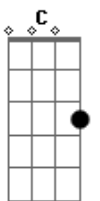

© ukulele-chords.com