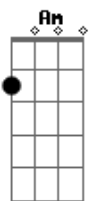

C G Am
Eu não consigo suportar toda essa dor

(Am F G Am)
(Am F G Am)

Você me deixou num beco sem saída

Em Am
Me abandonou, você sumiu da minha vida

F G
Eu acho que mereço ao menos uma explicação

C G Am
Você magoou e machucou meu coração

F G
Me diz um alô, um alô

Em Am
Eu quero apenas um alô

F G
Me diz um alô, por favor

C G Am
Eu não consigo suportar toda essa dor

Acordes

© ukulele-chords.com

© ukulele-chords.com

© ukulele-chords.com