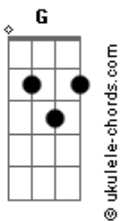

Léo Bruttu - Rumo À Felicidade

tom:

Intro: G D C G
G D C G Am G

[Primeira Parte]

G D
Amor arruma a sua mala
G
Deixe no sofá da sala
D
Que amanhã de madrugada
C
Vou passar na sua casa
G
Pra gente pegar estrada

[Segunda Parte]

G D
Amor vamos sair bem cedo
G
Antes do dia clarear
D
Vamos sair sem destino
C
Louco feito menino
G
Sem ter dia pra voltar
D G G7
Ai ai, ai ai

[Refrão]

C
Amor vamos sair sem rumo
G
Sem rumo de cidade
D C
Mas pode confiar que eu vou te levar
G
Rumo à felicidade

Acordes

(G D C G Am G)

[Primeira Parte]

G D
Amor arruma a sua mala
G
Deixe no sofá da sala
D
Que amanhã de madrugada
C
Vou passar na sua casa
G
Pra gente pegar estrada

[Segunda Parte]

G D
Amor vamos sair bem cedo
G
Antes do dia clarear
D
Vamos sair sem destino
C
Louco feito menino
G
Sem ter dia pra voltar
D G G7
Ai ai, ai ai