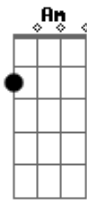

Léo Bruttu - Rumo À Felicidade

tom:

Intro: G D C G
G D C G Am G

[Primeira Parte]

G D
Amor arruma a sua mala
G
Deixe no sofá da sala
D
Que amanhã de madrugada
C
Vou passar na sua casa
G
Pra gente pegar estrada

Acordes

© ukulele-chords.com

© ukulele-chords.com

© ukulele-chords.com

© ukulele-chords.com

© ukulele-chords.com

(G D C G Am G)

[Primeira Parte]