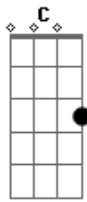

© ukulele-chords.com