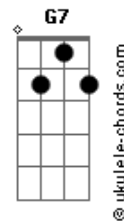

Léo Bruttu - Rumo À Felicidade

tom:

Intro: G D C G
G D C G Am G

[Primeira Parte]

G D
Amor arruma a sua mala
G
Deixe no sofá da sala
D
Que amanhã de madrugada
C
Vou passar na sua casa
G
Pra gente pegar estrada

[Segunda Parte]

G D
Amor vamos sair bem cedo
G
Antes do dia clarear
D
Vamos sair sem destino
C
Louco feito menino
G
Sem ter dia pra voltar
D G G7
Ai ai, ai ai

[Refrão]

C
Amor vamos sair sem rumo
G
Sem rumo de cidade
D C
Mas pode confiar que eu vou te levar
G
Rumo à felicidade

Acordes

(G D C G Am G)

[Primeira Parte]

G D
Amor arruma a sua mala
G
Deixe no sofá da sala
D
Que amanhã de madrugada
C
Vou passar na sua casa
G
Pra gente pegar estrada

[Segunda Parte]

G D
Amor vamos sair bem cedo
G
Antes do dia clarear
D
Vamos sair sem destino
C
Louco feito menino
G
Sem ter dia pra voltar
D G G7
Ai ai, ai ai

[Refrão]

C
Amor vamos sair sem rumo
G
Sem rumo de cidade
D C
Mas pode confiar que eu vou te levar
G
Rumo à felicidade
D C
Mas pode confiar que eu vou te levar
G
Rumo à felicidade