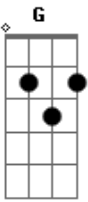

Léo Bruttu - Rumo À Felicidade

tom:

Intro: G D C G
G D C G Am G

[Primeira Parte]

G D
Amor arruma a sua mala
G
Deixe no sofá da sala
D
Que amanhã de madrugada
C
Vou passar na sua casa
G
Pra gente pegar estrada

[Segunda Parte]

G D
Amor vamos sair bem cedo
G
Antes do dia clarear
D
Vamos sair sem destino
C
Louco feito menino
G
Sem ter dia pra voltar
D G G7
Ai ai, ai ai

[Refrão]

C
Amor vamos sair sem rumo
G
Sem rumo de cidade
D C
Mas pode confiar que eu vou te levar
G
Rumo à felicidade

Acordes

© ukulele-chords.com