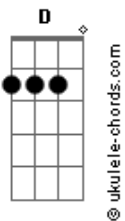

Léo Bruttu - Rumo À Felicidade

tom:

Intro: G D C G
G D C G Am G

[Primeira Parte]

G D
Amor arruma a sua mala
G
Deixe no sofá da sala
D
Que amanhã de madrugada
C
Vou passar na sua casa
G
Pra gente pegar estrada

[Segunda Parte]

G D
Amor vamos sair bem cedo
G
Antes do dia clarear
D
Vamos sair sem destino
C
Louco feito menino
G
Sem ter dia pra voltar
D G G7
Ai ai, ai ai

[Refrão]

C
Amor vamos sair sem rumo
G
Sem rumo de cidade
D C
Mas pode confiar que eu vou te levar
G
Rumo à felicidade

Acordes

(G D C G Am G)

[Primeira Parte]

G D
Amor arruma a sua mala
G
Deixe no sofá da sala
D
Que amanhã de madrugada
C
Vou passar na sua casa
G
Pra gente pegar estrada

[Segunda Parte]

G D
Amor vamos sair bem cedo
G
Antes do dia clarear
D
Vamos sair sem destino
C
Louco feito menino
G
Sem ter dia pra voltar
D G G7
Ai ai, ai ai

[Refrão]

C
Amor vamos sair sem rumo
G
Sem rumo de cidade
D C
Mas pode confiar que eu vou te levar
G
Rumo à felicidade
D C
Mas pode confiar que eu vou te levar
G
Rumo à felicidade