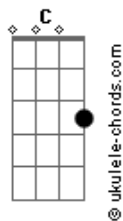

Léo Bruttu - Rumo À Felicidade

tom:

Intro: G D C G
G D C G Am G

[Primeira Parte]

G D
Amor arruma a sua mala
G
Deixe no sofá da sala
D
Que amanhã de madrugada
C
Vou passar na sua casa
G
Pra gente pegar estrada

[Segunda Parte]

G D
Amor vamos sair bem cedo
G
Antes do dia clarear
D
Vamos sair sem destino
C
Louco feito menino
G
Sem ter dia pra voltar
D G G7
Ai ai, ai ai

[Refrão]

C
Amor vamos sair sem rumo
G
Sem rumo de cidade
D C
Mas pode confiar que eu vou te levar
G
Rumo à felicidade

Acordes

(G D C G Am G)

[Primeira Parte]

G D
Amor arruma a sua mala
G
Deixe no sofá da sala
D
Que amanhã de madrugada
C
Vou passar na sua casa
G
Pra gente pegar estrada

[Segunda Parte]

G D
Amor vamos sair bem cedo
G
Antes do dia clarear
D
Vamos sair sem destino
C
Louco feito menino
G
Sem ter dia pra voltar
D G G7
Ai ai, ai ai