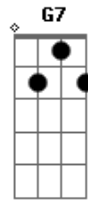

© ukulele-chords.com

(G D C G Am G)

[Primeira Parte]

G D
Amor arruma a sua mala
G
Deixe no sofá da sala
D
Que amanhã de madrugada
C
Vou passar na sua casa
G
Pra gente pegar estrada

[Segunda Parte]

G D
Amor vamos sair bem cedo
G
Antes do dia clarear
D
Vamos sair sem destino
C
Louco feito menino
G
Sem ter dia pra voltar
D G G7
Ai ai, ai ai

[Refrão]

C
Amor vamos sair sem rumo
G
Sem rumo de cidade
D C
Mas pode confiar que eu vou te levar
G
Rumo à felicidade
D C
Mas pode confiar que eu vou te levar
G
Rumo à felicidade