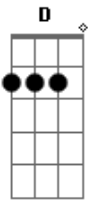

© ukulele-chords.com