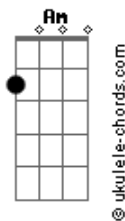

Léo Bruttu - Rumo À Felicidade

tom:

Intro: G D C G
G D C G Am G

[Primeira Parte]

G D
Amor arruma a sua mala
G
Deixe no sofá da sala
D
Que amanhã de madrugada
C
Vou passar na sua casa
G
Pra gente pegar estrada

[Segunda Parte]

G D
Amor vamos sair bem cedo
G
Antes do dia clarear
D
Vamos sair sem destino
C
Louco feito menino
G
Sem ter dia pra voltar
D G G7
Ai ai, ai ai

[Refrão]

C
Amor vamos sair sem rumo
G
Sem rumo de cidade
D C
Mas pode confiar que eu vou te levar
G
Rumo à felicidade

Acordes

(G D C G Am G)

[Primeira Parte]

G D
Amor arruma a sua mala
G
Deixe no sofá da sala
D
Que amanhã de madrugada
C
Vou passar na sua casa
G
Pra gente pegar estrada

[Segunda Parte]

G D
Amor vamos sair bem cedo
G
Antes do dia clarear
D
Vamos sair sem destino
C
Louco feito menino
G
Sem ter dia pra voltar
D G G7
Ai ai, ai ai

[Refrão]

C
Amor vamos sair sem rumo
G
Sem rumo de cidade
D C
Mas pode confiar que eu vou te levar
G
Rumo à felicidade
D C
Mas pode confiar que eu vou te levar
G
Rumo à felicidade