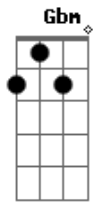

© ukulele-chords.com