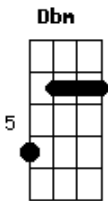

© ukulele-chords.com

© ukulele-chords.com