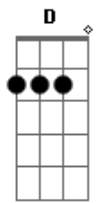

Léo Bonetto - Without Your Love (Sem Seu Amor)

Tom: A

Intro: A Dbm Gbm D D

A
Tenho que te confessar
Não me deixei chorar
D E E
Mas eu sinto tanto sua falta

A
A música que canto
É tão triste pra mim
D
Se não te tenho para ouvi-la
E E
A minha voz soa perdida, aqui

Gbm Bm
I will find my way without your love
E D A
But I'm not the same without you, my love
Gbm Bm
I will find my way without your love
E D A
But I'm not the same without...
D
If I don't have you
E Gbm
I'll cry forever

(D E Gbm)

A Gbm
Não me permitir chorar porque podia sentir
D
Que se uma lágrima cair
E E
Logo um rio ia fluir, em mim

A
A música que canto
Dbm
É tão triste pra mim
D

Se não te tenho para ouvi-la
E E
A minha voz soa perdida, aqui

Gbm Bm
I will find my way without your love
E D A
But I'm not the same without you, my love
Gbm Bm
I will find my way without your love
E D
But I'm not the same without...

Gbm A
Eu não queria me entregar como entreguei
E Bm7
Escrever mais uma canção triste outra vez
Bm
Lembrar que tudo tem um fim
Gbm
Que nosso amor teve que partir
Bm Gbm E E
Mais uma história sem o seu final feliz

Gbm Bm7
I will find my way without your love
E D A
But I'm not the same without you, my love
Gbm Bm
I will find my way without your love
E D A
But I'm not the same without...
Gbm Bm
I will find my way without your love
E D A
But I'm not the same without you, my love
Gbm Bm
I will find my way without your love
E D A
But I'm not the same without...
D
If I don't have you
E Gbm
I'll cry forever
Final: (D E Gbm)

Acordes

© ukulele-chords.com