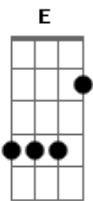

© ukulele-chords.com

© ukulele-chords.com