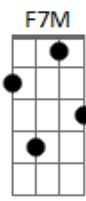

© ukulele-chords.com