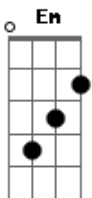

Um minuto acabou
[Segunda Parte]

G
Eu to!
Meio baqueado
Bm
Com tanto bar eu vim

Parar no bar errado
G
Com tanta gente
Em
Eu dei de frente
A
Com meu passado

[Refrão]
Em **Bm**
Ai eu vi que eu sou, oh oh
D **A**
Um mal esquecedor, oh oh
Em
Nem doze garrafas na mesa

Foi suficiente pra tirar da minha cabeça **Bm**
A
Um beijo que nunca mais
Em
A minha boca beija
G **Bm** **A**
0 disgreta, 0 disgreta, aaaah

Acordes

© ukulele-chords.com

© ukulele-chords.com

© ukulele-chords.com

© ukulele-chords.com

© ukulele-chords.com

(**Em** **G** **Bm** **A** **Em** **Bm** **D** **A**)

[Segunda Parte]

G
Eu to !
Meio baqueado
Bm
Com tanto bar eu vim
Parar no bar errado
G
Com tanta gente
Em
Eu dei de frente
A
Com meu passado