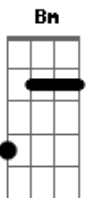

Um minuto acabou
[Segunda Parte]

G
Eu to!
Meio baqueado
Bm
Com tanto bar eu vim

Parar no bar errado
G
Com tanta gente
Em
Eu dei de frente
A
Com meu passado

[Refrão]
Em **Bm**
Ai eu vi que eu sou, oh oh
D **A**
Um mal esquecedor, oh oh
Em
Nem doze garrafas na mesa

Foi suficiente pra tirar da minha cabeça **Bm**
A
Um beijo que nunca mais
Em
A minha boca beija
G **Bm** **A**
0 disgreta, 0 disgreta, aaaah

Acordes

© ukulele-chords.com

© ukulele-chords.com

© ukulele-chords.com

© ukulele-chords.com

© ukulele-chords.com

(**Em** **G** **Bm** **A** **Em** **Bm** **D** **A**)

[Segunda Parte]

G
Eu to !
Meio baqueado
Bm
Com tanto bar eu vim
Parar no bar errado
G
Com tanta gente
Em
Eu dei de frente
A
Com meu passado