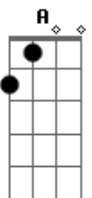

Um minuto acabou
[Segunda Parte]

G
Eu to!
Meio baqueado
Bm
Com tanto bar eu vim

Parar no bar errado
G
Com tanta gente
Em
Eu dei de frente
A
Com meu passado

[Refrão]
Em **Bm**
Ai eu vi que eu sou, oh oh
D **A**
Um mal esquecedor, oh oh
Em
Nem doze garrafas na mesa

Foi suficiente pra tirar da minha cabeça **Bm**
A
Um beijo que nunca mais
Em
A minha boca beija
G **Bm** **A**
0 disgreta, 0 disgreta, aaaah

Acordes

© ukulele-chords.com

© ukulele-chords.com

© ukulele-chords.com

© ukulele-chords.com

© ukulele-chords.com

(**Em** **G** **Bm** **A** **Em** **Bm** **D** **A**)

[Segunda Parte]

G
Eu to !
Meio baqueado
Bm
Com tanto bar eu vim
Parar no bar errado
G
Com tanta gente
Em
Eu dei de frente
A
Com meu passado