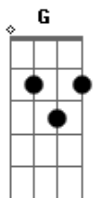

Léo Augusto e Eduardo - O Disgreta

tom:

Intro: **D**
[Primeira Parte]

G
To no décimo segundo
Dia sem você
D
Doze tentativas diferentes

Pra esquecer
G
Um ano inteiro junto

Que a gente ficou
D
E que em apenas

Um minuto acabou
[Segunda Parte]

G
Eu to!
Meio baqueado
Bm
Com tanto bar eu vim

Parar no bar errado
G
Com tanta gente
Em
Eu dei de frente
A
Com meu passado

[Refrão]
Em **Bm**
Ai eu vi que eu sou, oh oh
D **A**
Um mal esquecedor, oh oh
Em
Nem doze garrafas na mesa

Foi suficiente pra tirar da minha cabeça **Bm**
A
Um beijo que nunca mais
Em
A minha boca beija
G **Bm** **A**
0 disgreta, 0 disgreta, aaaah

Acordes

© ukulele-chords.com