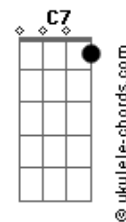

C G
E digo o que ela significa pra mim
C G
Ela é um morango aqui do Nordeste
C G
Tu sabes não existe sou cabra da peste
C G
Apesar de colher as batatas da terra
Dm Am F G
Com essa mulher eu vou até pra guerra (vou)

[Refrão]

C G
Ai, é amor
Dm
Ai é amor
Am F G
É amor
C G
Ai, é amor
Dm
Ai, ai, ai é amor
Am F G
É amor

[Primeira Parte]

C G Am
Perdoa se estou te ligando, Amor, neste momento
Em F
Mas me fazia falta escutar de novo
C Dm C G

Só por um instante, sua respiração
C G Am
Desculpa, sei que estou quebrando nosso juramento
Em F
Sei que existe outro em seu pensamento
C Dm G
Mas meu coração pediu pra te dizer (que)

[Segunda Parte]

Am Em F G
Eu estou morrendo, morrendo por dentro
Am Em F G
É tanta saudade, morando em meu peito

[Refrão]

C G Am
Vida, devolva minhas fantasias
Em F
Meu sonho de viver a vida
C Dm G
Devolva-me o ar
C G Am
Sem teu carinho, meu mundo fica tão vazio
Em F
Os dias quentes são tão frios
C Dm G C G F G
E as noites me trazem a dor desse amor

[Primeira Parte]

C F C Cadd9
Te liguei para testar o seu amor
F G C C7
E mudei a minha voz naquele instante
F G Em Am
Te falei coisas que mexem e emocionam o coração
Dm G7
Insisti em te encontrar pra te falar dessa paixão
C F C Cadd9
Mas você me respondeu tão decidida
F G C C7
Que havia em sua vida um outro homem
F G Em Am
Me falou que tem por ele o maior amor do mundo
Dm G C G7
Disse tudo e logo revelou meu nome

[Refrão]

C G F C G7
Você meu favo de mel, pedaço do céu do meu coração
C G F
Você, você, você, meu raio de luz, a luz que conduz
G C
A nossa paixão

Acordes