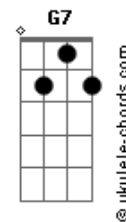

C G
E digo o que ela significa pra mim
C G
Ela é um morango aqui do Nordeste
C G
Tu sabes não existe sou cabra da peste
C G
Apesar de colher as batatas da terra
Dm Am F G
Com essa mulher eu vou até pra guerra (vou)

[Refrão]

C G
Ai, é amor
Dm
Ai é amor
Am F G
É amor
C G
Ai, é amor
Dm
Ai, ai, ai é amor
Am F G
É amor

[Primeira Parte]

C G Am
Perdoa se estou te ligando, Amor, neste momento
Em F
Mas me fazia falta escutar de novo
C Dm C G

Só por um instante, sua respiração
C G Am
Desculpa, sei que estou quebrando nosso juramento
Em F
Sei que existe outro em seu pensamento
C Dm G
Mas meu coração pediu pra te dizer (que)

[Segunda Parte]

Am Em F G
Eu estou morrendo, morrendo por dentro
Am Em F G
É tanta saudade, morando em meu peito

[Refrão]

C G Am
Vida, devolva minhas fantasias
Em F
Meu sonho de viver a vida
C Dm G
Devolva-me o ar
C G Am
Sem teu carinho, meu mundo fica tão vazio
Em F
Os dias quentes são tão frios
C Dm G C G F G
E as noites me trazem a dor desse amor

[Primeira Parte]

C F C Cadd9
Te liguei para testar o seu amor
F G C C7
E mudei a minha voz naquele instante
F G Em Am
Te falei coisas que mexem e emocionam o coração
Dm G7
Insisti em te encontrar pra te falar dessa paixão
C F C Cadd9
Mas você me respondeu tão decidida
F G C C7
Que havia em sua vida um outro homem
F G Em Am
Me falou que tem por ele o maior amor do mundo
Dm G C G7
Disse tudo e logo revelou meu nome

[Refrão]

C G F C G7
Você meu favo de mel, pedaço do céu do meu coração
C G F
Você, você, você, meu raio de luz, a luz que conduz
G C
A nossa paixão

Acordes