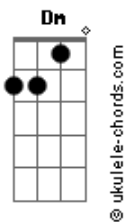

C G
E digo o que ela significa pra mim
C G
Ela é um morango aqui do Nordeste
C G
Tu sabes não existe sou cabra da peste
C G
Apesar de colher as batatas da terra
Dm Am F G
Com essa mulher eu vou até pra guerra (vou)

[Refrão]

C G
Ai, é amor
Dm
Ai é amor
Am F G
É amor
C G
Ai, é amor
Dm
Ai, ai, ai é amor
Am F G
É amor

[Primeira Parte]

C G Am
Perdoa se estou te ligando, Amor, neste momento
Em F
Mas me fazia falta escutar de novo
C Dm C G

Só por um instante, sua respiração
C G Am
Desculpa, sei que estou quebrando nosso juramento
Em F
Sei que existe outro em seu pensamento
C Dm G
Mas meu coração pediu pra te dizer (que)

[Segunda Parte]

Am Em F G
Eu estou morrendo, morrendo por dentro
Am Em F G
É tanta saudade, morando em meu peito

[Refrão]

C G Am
Vida, devolva minhas fantasias
Em F
Meu sonho de viver a vida
C Dm G
Devolva-me o ar
C G Am
Sem teu carinho, meu mundo fica tão vazio
Em F
Os dias quentes são tão frios
C Dm G C G F G
E as noites me trazem a dor desse amor

[Primeira Parte]

C F C Cadd9
Te liguei para testar o seu amor
F G C C7
E mudei a minha voz naquele instante
F G Em Am
Te falei coisas que mexem e emocionam o coração
Dm G7
Insisti em te encontrar pra te falar dessa paixão
C F C Cadd9
Mas você me respondeu tão decidida
F G C C7
Que havia em sua vida um outro homem
F G Em Am
Me falou que tem por ele o maior amor do mundo
Dm G C G7
Disse tudo e logo revelou meu nome

[Refrão]

C G F C G7
Você meu favo de mel, pedaço do céu do meu coração
C G F
Você, você, você, meu raio de luz, a luz que conduz
G C
A nossa paixão

Acordes