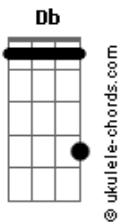

C G
E digo o que ela significa pra mim
C G
Ela é um morango aqui do Nordeste
C G
Tu sabes não existe sou cabra da peste
C G
Apesar de colher as batatas da terra
Dm Am F G
Com essa mulher eu vou até pra guerra (vou)

[Refrão]

C G
Ai, é amor
Dm
Ai é amor
Am F G
É amor
C G
Ai, é amor
Dm
Ai, ai, ai é amor
Am F G
É amor

[Primeira Parte]

C G Am
Perdoa se estou te ligando, Amor, neste momento
Em F
Mas me fazia falta escutar de novo
C Dm C G

Só por um instante, sua respiração
C G Am
Desculpa, sei que estou quebrando nosso juramento
Em F
Sei que existe outro em seu pensamento
C Dm G
Mas meu coração pediu pra te dizer (que)

[Segunda Parte]

Am Em F G
Eu estou morrendo, morrendo por dentro
Am Em F G
É tanta saudade, morando em meu peito

[Refrão]

C G Am
Vida, devolva minhas fantasias
Em F
Meu sonho de viver a vida
C Dm G
Devolva-me o ar
C G Am
Sem teu carinho, meu mundo fica tão vazio
Em F
Os dias quentes são tão frios
C Dm G C G F G
E as noites me trazem a dor desse amor

[Primeira Parte]

C F C Cadd9
Te liguei para testar o seu amor
F G C C7
E mudei a minha voz naquele instante
F G Em Am
Te falei coisas que mexem e emocionam o coração
Dm G7
Insisti em te encontrar pra te falar dessa paixão
C F C Cadd9
Mas você me respondeu tão decidida
F G C C7
Que havia em sua vida um outro homem
F G Em Am
Me falou que tem por ele o maior amor do mundo
Dm G C G7
Disse tudo e logo revelou meu nome

[Refrão]

C G F C G7
Você meu favo de mel, pedaço do céu do meu coração
C G F
Você, você, você, meu raio de luz, a luz que conduz
G C
A nossa paixão

Acordes