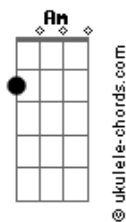

C G
E digo o que ela significa pra mim
C G
Ela é um morango aqui do Nordeste
C G
Tu sabes não existe sou cabra da peste
C G
Apesar de colher as batatas da terra
Dm Am F G
Com essa mulher eu vou até pra guerra (vou)

[Refrão]

C G
Ai, é amor
Dm
Ai é amor
Am F G
É amor
C G
Ai, é amor
Dm
Ai, ai, ai é amor
Am F G
É amor

[Primeira Parte]

C G Am
Perdoa se estou te ligando, Amor, neste momento
Em F
Mas me fazia falta escutar de novo
C Dm C G

Só por um instante, sua respiração
C G Am
Desculpa, sei que estou quebrando nosso juramento
Em F
Sei que existe outro em seu pensamento
C Dm G
Mas meu coração pediu pra te dizer (que)

[Segunda Parte]

Am Em F G
Eu estou morrendo, morrendo por dentro
Am Em F G
É tanta saudade, morando em meu peito

[Refrão]

C G Am
Vida, devolva minhas fantasias
Em F
Meu sonho de viver a vida
C Dm G
Devolva-me o ar
C G Am
Sem teu carinho, meu mundo fica tão vazio
Em F
Os dias quentes são tão frios
C Dm G C G F G
E as noites me trazem a dor desse amor

[Primeira Parte]

C F C Cadd9
Te liguei para testar o seu amor
F G C C7
E mudei a minha voz naquele instante
F G Em Am
Te falei coisas que mexem e emocionam o coração
Dm G7
Insisti em te encontrar pra te falar dessa paixão
C F C Cadd9
Mas você me respondeu tão decidida
F G C C7
Que havia em sua vida um outro homem
F G Em Am
Me falou que tem por ele o maior amor do mundo
Dm G C G7
Disse tudo e logo revelou meu nome

[Refrão]

C G F C G7
Você meu favo de mel, pedaço do céu do meu coração
C G F
Você, você, você, meu raio de luz, a luz que conduz
G C
A nossa paixão

Acordes