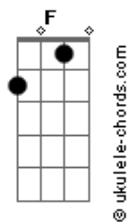

C G
E digo o que ela significa pra mim
C G
Ela é um morango aqui do Nordeste
C G
Tu sabes não existe sou cabra da peste
C G
Apesar de colher as batatas da terra
Dm Am F G
Com essa mulher eu vou até pra guerra (vou)

[Refrão]

C G
Ai, é amor
Dm
Ai é amor
Am F G
É amor
C G
Ai, é amor
Dm
Ai, ai, ai é amor
Am F G
É amor

[Primeira Parte]

C G Am
Perdoa se estou te ligando, Amor, neste momento
Em F
Mas me fazia falta escutar de novo
C Dm C G

Só por um instante, sua respiração
C G Am
Desculpa, sei que estou quebrando nosso juramento
Em F
Sei que existe outro em seu pensamento
C Dm G
Mas meu coração pediu pra te dizer (que)

[Segunda Parte]

Am Em F G
Eu estou morrendo, morrendo por dentro
Am Em F G
É tanta saudade, morando em meu peito

[Refrão]

C G Am
Vida, devolva minhas fantasias
Em F
Meu sonho de viver a vida
C Dm G
Devolva-me o ar
C G Am
Sem teu carinho, meu mundo fica tão vazio
Em F
Os dias quentes são tão frios
C Dm G C G F G
E as noites me trazem a dor desse amor

[Primeira Parte]

C F C Cadd9
Te liguei para testar o seu amor
F G C C7
E mudei a minha voz naquele instante
F G Em Am
Te falei coisas que mexem e emocionam o coração
Dm G7
Insisti em te encontrar pra te falar dessa paixão
C F C Cadd9
Mas você me respondeu tão decidida
F G C C7
Que havia em sua vida um outro homem
F G Em Am
Me falou que tem por ele o maior amor do mundo
Dm G C G7
Disse tudo e logo revelou meu nome

[Refrão]

C G F C G7
Você meu favo de mel, pedaço do céu do meu coração
C G F
Você, você, você, meu raio de luz, a luz que conduz
G C
A nossa paixão

Acordes