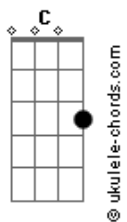

Léo Augusto e Eduardo - Morango do Nordeste / A Dor Desse Amor / Favo de Mel

tom:
 Db (forma dos acordes no tom de C)
 Capostraste na 1ª casa
 Intro: C G Dm Am G

[Primeira Parte]

C G
 Estava tão tristonho quando ela apareceu
 Dm Am F G
 Seus olhos, que fascínio, logo me estremeceu
 C G
 Os meus amigos falam que eu sou demais
 Dm Am F G
 Mas é somente ela que me satisfaz

Am Em F G
 Eu estou morrendo, morrendo por dentro
 Am Em F G
 É tanta saudade, morando em meu peito

[Refrão]

C G Am
 Vida, devolva minhas fantasias
 Em F
 Meu sonho de viver a vida
 C Dm G
 Devolva-me o ar
 C G Am
 Sem teu carinho, meu mundo fica tão vazio
 Em F
 Os dias quentes são tão frios
 C Dm G C G F G
 E as noites me trazem a dor desse amor

[Primeira Parte]

C F C Cadd9
 Te liguei para testar o seu amor
 F G C C7
 E mudei a minha voz naquele instante
 F G Em Am
 Te falei coisas que mexem e emocionam o coração
 Dm G7
 Insisti em te encontrar pra te falar dessa paixão
 C F C Cadd9
 Mas você me respondeu tão decidida
 F G C C7
 Que havia em sua vida um outro homem
 F G Em Am
 Me falou que tem por ele o maior amor do mundo
 Dm G C G7
 Disse tudo e logo revelou meu nome

[Refrão]

C G F C G7
 Você meu favo de mel, pedaço do céu do meu coração
 C G F
 Você, você, você, meu raio de luz, a luz que conduz
 G C
 A nossa paixão

Acordes

Cadd9

ukulele-chords.com

The diagram shows a 4x4 grid representing the ukulele fretboard. The top row has two open circles above the first and second strings. The second string has a solid black dot on the first fret. The third string has a solid black dot on the second fret. The fourth string is empty.