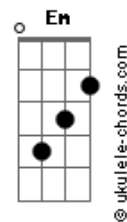

Léo Augusto e Eduardo - Morango do Nordeste / A Dor Desse Amor / Favo de Mel

tom:
 Db (forma dos acordes no tom de C)
 Capostraste na 1ª casa
 Intro: C G Dm Am G

[Primeira Parte]

C G
 Estava tão tristonho quando ela apareceu
 Dm Am F G
 Seus olhos, que fascínio, logo me estremeceu
 C G
 Os meus amigos falam que eu sou demais
 Dm Am F G
 Mas é somente ela que me satisfaz

Am Em F G
 Eu estou morrendo, morrendo por dentro
 Am Em F G
 É tanta saudade, morando em meu peito

[Refrão]

C G Am
 Vida, devolva minhas fantasias
 Em F
 Meu sonho de viver a vida
 C Dm G
 Devolva-me o ar
 C G Am
 Sem teu carinho, meu mundo fica tão vazio
 Em F
 Os dias quentes são tão frios
 C Dm G C G F G
 E as noites me trazem a dor desse amor

[Primeira Parte]

C F C Cadd9
 Te liguei para testar o seu amor
 F G C C7
 E mudei a minha voz naquele instante
 F G Em Am
 Te falei coisas que mexem e emocionam o coração
 Dm G7
 Insisti em te encontrar pra te falar dessa paixão
 C F C Cadd9
 Mas você me respondeu tão decidida
 F G C C7
 Que havia em sua vida um outro homem
 F G Em Am
 Me falou que tem por ele o maior amor do mundo
 Dm G C G7
 Disse tudo e logo revelou meu nome

[Refrão]

C G F C G7
 Você meu favo de mel, pedaço do céu do meu coração
 C G F
 Você, você, você, meu raio de luz, a luz que conduz
 G C
 A nossa paixão

Acordes

Cadd9

ukulele-chords.com

The diagram shows a 4x4 grid representing the ukulele fretboard. The top row has two open circles above the first and second strings. The second string has a solid black dot on the first fret. The third string has a solid black dot on the second fret. The fourth string is empty.