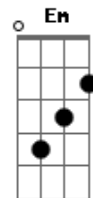

© ukulele-chords.com