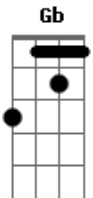

© ukulele-chords.com