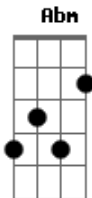

© ukulele-chords.com