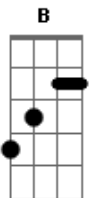

[Refrão]

E
O fígado não 'guenta' uma dose de licor
Abm
Pulmão tem mais fumaça do que um trem a vapor
E
O coração parece que foi feito de isopor
Gb
E o que tá firme e forte aqui
B
É a gaia que ela me botou

[Refrão]

E
O fígado não 'guenta' uma dose de licor
Abm
Pulmão tem mais fumaça do que um trem a vapor
E
O coração parece que foi feito de isopor
Gb
E o que tá firme e forte aqui
B
É a gaia que ela me botou

(**E** **Gb** **Abm** **Gb**)

[Segunda Parte]

B
Chegando do trampo um pouco mais cedo
Gb
Abrindo a porta de casa, percebo
Abm
Uma calça jogada no meu corredor
E
Pensei: "não tenho calça dessa cor."
B
Uma voz gritando: "Não para! Não para!"
Gb
A porta do quarto toda escancarada
Abm **E** **Abm**
E minha mulher na minha cama com outro cara, ai... ai
Ebm
Agora todo santo dia eu bebo e fumo
E
Eu não queria mas sou corno e assumo
Em
Que não sei se aguento tanto sofrimento
B
Tá tudo péssimo aqui dentro

[Refrão]

E
O fígado não 'guenta' uma dose de licor
Abm
Pulmão tem mais fumaça do que um trem a vapor
E
O coração parece que foi feito de isopor
Gb
E o que tá firme e forte aqui
B
É a gaia que ela me botou

[Refrão]

E
O fígado não 'guenta' uma dose de licor
Abm
Pulmão tem mais fumaça do que um trem a vapor
E
O coração parece que foi feito de isopor
Gb
E o que tá firme e forte aqui
B **E**
É a gaia que ela me botou
Gb
Firme e forte aqui
Abm **Gb** **B**
É a gaia que ela me botou, ooh, ooh

Acordes

© ukulele-chords.com