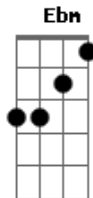

© ukulele-chords.com