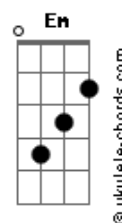

Léo Augusto e Eduardo - Esse Amor Que Me Mata / Que Dure Para Sempre

tom:
 Ab (forma dos acordes no tom de G)
 Capostraste na 1ª casa
 Intro: C D Bm Em
 Am D G C G

[Primeira Parte]

G Gadd9
 Estou sozinho e você tão longe
 G G7
 Sabe deus onde você se esconde
 C G
 Onde é que você está?
 G Gadd9
 O coração pede que eu te esqueça
 G Gadd9
 Mas você vive na minha cabeça
 C G
 Com quem é que você está?

Em Bm
 Telefona mande um aviso me dê um sinal
 C
 Alguma notícia um cartão postal
 G D7
 Pra ver se eu engano a minha paixão
 Em Bm
 Dê um grito quem sabe o vento me traga você
 C
 Em meus pensamentos eu possa te ver
 D G G Gbm Em D
 E ouvir as batidas do seu coração

[Refrão]

D G
 Quando o amor vai embora a saudade devora
 D G
 A solidão é demais quando é fora de hora
 B B7
 Quebra o silêncio e volta pra mim
 Em Cadd9
 ?Stou sentindo demais sua falta
 G D G
 Ou tira o meu coração esse amor que me mata
 G D G
 Ou tira o meu coração esse amor que me mata

(C B A)

[Primeira Parte]

C
 Você está aí sozinha
 Eu também estou sozinho
 Então vamos juntar

Acordes

Quem sabe entre um sorriso e outro
 Dm
 A gente se afiniza
 Dm
 E começa a gostar
 G7 Ab
 Você está muito carente
 Am F
 E já não aguenta tanta solidão
 C G7 F G7 F
 Eu preciso carregar a pilha do meu coração
 C
 Nós dois não temos rabo preso
 Você não me cobra nada
 E eu não cobro você
 F
 Podemos ser a gente mesmo
 Dm Dm
 Nós não precisamos sorrir sem querer
 G7 Ab
 Estou vindo de um amor doente
 Am F
 Cheio de ciúme e de lamentação
 C G7 C G7
 Eu preciso carregar a pilha do meu coração