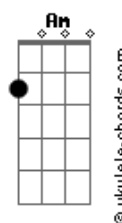

Léo Augusto e Eduardo - Esse Amor Que Me Mata / Que Dure Para Sempre

tom:
 Ab (forma dos acordes no tom de G)
 Capostraste na 1ª casa
 Intro: C D Bm Em
 Am D G C G

[Primeira Parte]

G Gadd9
 Estou sozinho e você tão longe
 G G7
 Sabe deus onde você se esconde
 C G
 Onde é que você está?
 G Gadd9
 O coração pede que eu te esqueça
 G Gadd9
 Mas você vive na minha cabeça
 C G
 Com quem é que você está?

Em Bm
 Telefona mande um aviso me dê um sinal
 C
 Alguma notícia um cartão postal
 G D7
 Pra ver se eu engano a minha paixão
 Em Bm
 Dê um grito quem sabe o vento me traga você
 C
 Em meus pensamentos eu possa te ver
 D G G Gbm Em D
 E ouvir as batidas do seu coração

[Refrão]

D G
 Quando o amor vai embora a saudade devora
 D G
 A solidão é demais quando é fora de hora
 B B7
 Quebra o silêncio e volta pra mim
 Em Cadd9
 ?Stou sentindo demais sua falta
 G D G
 Ou tira o meu coração esse amor que me mata
 G D G
 Ou tira o meu coração esse amor que me mata

(C B A)

[Primeira Parte]

C
 Você está aí sozinha
 Eu também estou sozinho
 Então vamos juntar

Acordes

Quem sabe entre um sorriso e outro
 Dm
 A gente se afiniza
 Dm
 E começa a gostar
 G7 Ab
 Você está muito carente
 Am F
 E já não aguenta tanta solidão
 C G7 F G7 F
 Eu preciso carregar a pilha do meu coração
 C
 Nós dois não temos rabo preso
 Você não me cobra nada
 E eu não cobro você
 F
 Podemos ser a gente mesmo
 Dm Dm
 Nós não precisamos sorrir sem querer
 G7 Ab
 Estou vindo de um amor doente
 Am F
 Cheio de ciúme e de lamentação
 C G7 C G7
 Eu preciso carregar a pilha do meu coração