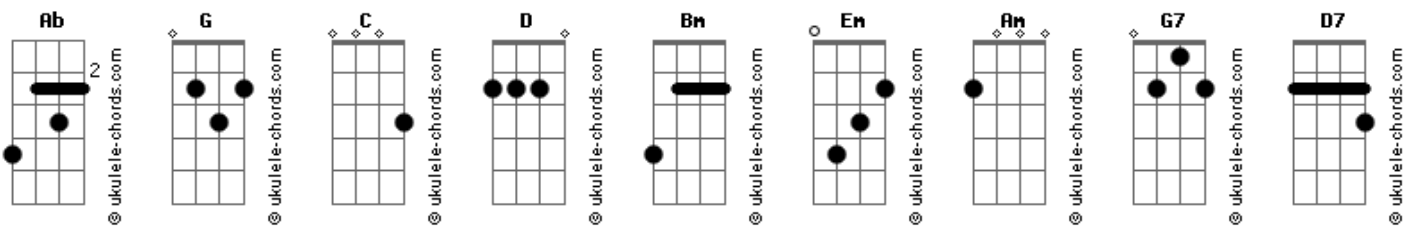

# Léo Augusto e Eduardo - Esse Amor Que Me Mata / Que Dure Para Sempre

tom: Ab (forma dos acordes no tom de G )  
 Capotraste na 1ª casa  
 Intro: C D Bm Em  
 Am D G C G

[Primeira Parte]

G Gadd9  
 Estou sozinho e você tão longe  
 G G7  
 Sabe deus onde você se esconde  
 C G  
 Onde é que você está?  
 G Gadd9  
 O coração pede que eu te esqueça  
 G Gadd9  
 Mas você vive na minha cabeça  
 C G  
 Com quem é que você está?

Em Bm  
 Telefona mande um aviso me dê um sinal  
 C  
 Alguma notícia um cartão postal  
 G D7  
 Pra ver se eu engano a minha paixão  
 Em Bm  
 Dê um grito quem sabe o vento me traga você  
 C  
 Em meus pensamentos eu possa te ver  
 D G G Gbm Em D  
 E ouvir as batidas do seu coração

[Refrão]

D G  
 Quando o amor vai embora a saudade devora  
 D G  
 A solidão é demais quando é fora de hora  
 B B7  
 Quebra o silêncio e volta pra mim  
 Em Cadd9  
 ?Stou sentindo demais sua falta  
 G D G  
 Ou tira o meu coração esse amor que me mata  
 G D G  
 Ou tira o meu coração esse amor que me mata  
 ( C B A )

## Acordes

Quem sabe entre um sorriso e outro  
 Dm  
 A gente se afiniza  
 Dm  
 E começa a gostar  
 G7 Ab  
 Você está muito carente  
 Am F  
 E já não aguenta tanta solidão  
 C G7 F G7 F  
 Eu preciso carregar a pilha do meu coração  
 C  
 Nós dois não temos rabo preso  
 Você não me cobra nada  
 E eu não cobro você  
 F  
 Podemos ser a gente mesmo  
 Dm Dm  
 Nós não precisamos sorrir sem querer  
 G7 Ab  
 Estou vindo de um amor doente  
 Am F  
 Cheio de ciúme e de lamentação  
 C G7 C G7  
 Eu preciso carregar a pilha do meu coração