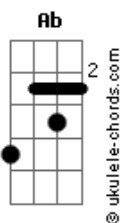

Léo Augusto e Eduardo - Esse Amor Que Me Mata / Que Dure Para Sempre

tom:
 Ab (forma dos acordes no tom de G)
 Capostraste na 1ª casa
 Intro: C D Bm Em
 Am D G C G

[Primeira Parte]

G Gadd9
 Estou sozinho e você tão longe
 G G7
 Sabe deus onde você se esconde
 C G
 Onde é que você está?
 G Gadd9
 O coração pede que eu te esqueça
 G Gadd9
 Mas você vive na minha cabeça
 C G
 Com quem é que você está?

Em Bm
 Telefona mande um aviso me dê um sinal
 C
 Alguma notícia um cartão postal
 G D7
 Pra ver se eu engano a minha paixão
 Em Bm
 Dê um grito quem sabe o vento me traga você
 C
 Em meus pensamentos eu possa te ver
 D G G Gbm Em D
 E ouvir as batidas do seu coração

[Refrão]

D G
 Quando o amor vai embora a saudade devora
 D G
 A solidão é demais quando é fora de hora
 B B7
 Quebra o silêncio e volta pra mim
 Em Cadd9
 ?Stou sentindo demais sua falta
 G D G
 Ou tira o meu coração esse amor que me mata
 G D G
 Ou tira o meu coração esse amor que me mata

(C B A)

[Primeira Parte]

C
 Você está aí sozinha
 Eu também estou sozinho
 Então vamos juntar

Acordes

Quem sabe entre um sorriso e outro
 Dm
 A gente se afiniza
 Dm
 E começa a gostar
 G7 Ab
 Você está muito carente
 Am F
 E já não aguenta tanta solidão
 C G7 F G7 F
 Eu preciso carregar a pilha do meu coração
 C
 Nós dois não temos rabo preso
 Você não me cobra nada
 E eu não cobro você
 F
 Podemos ser a gente mesmo
 Dm Dm
 Nós não precisamos sorrir sem querer
 G7 Ab
 Estou vindo de um amor doente
 Am F
 Cheio de ciúme e de lamentação
 C G7 C G7
 Eu preciso carregar a pilha do meu coração