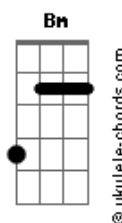

Léo Augusto e Eduardo - Esse Amor Que Me Mata / Que Dure Para Sempre

tom:
 Ab (forma dos acordes no tom de G)
 Capostraste na 1ª casa
 Intro: C D Bm Em
 Am D G C G

[Primeira Parte]

G Gadd9
 Estou sozinho e você tão longe
 G G7
 Sabe deus onde você se esconde
 C G
 Onde é que você está?
 G Gadd9
 O coração pede que eu te esqueça
 G Gadd9
 Mas você vive na minha cabeça
 C G
 Com quem é que você está?

Em Bm
 Telefona mande um aviso me dê um sinal
 C
 Alguma notícia um cartão postal
 G D7
 Pra ver se eu engano a minha paixão
 Em Bm
 Dê um grito quem sabe o vento me traga você
 C
 Em meus pensamentos eu possa te ver
 D G G Gbm Em D
 E ouvir as batidas do seu coração

[Refrão]

D G
 Quando o amor vai embora a saudade devora
 D G
 A solidão é demais quando é fora de hora
 B B7
 Quebra o silêncio e volta pra mim
 Em Cadd9
 ?Stou sentindo demais sua falta
 G D G
 Ou tira o meu coração esse amor que me mata
 G D G
 Ou tira o meu coração esse amor que me mata

(C B A)

[Primeira Parte]

C
 Você está aí sozinha
 Eu também estou sozinho
 Então vamos juntar

Acordes

Quem sabe entre um sorriso e outro
 Dm
 A gente se afiniza
 Dm
 E começa a gostar
 G7 Ab
 Você está muito carente
 Am F
 E já não aguenta tanta solidão
 C G7 F G7 F
 Eu preciso carregar a pilha do meu coração
 C
 Nós dois não temos rabo preso
 Você não me cobra nada
 E eu não cobro você
 F
 Podemos ser a gente mesmo
 Dm Dm
 Nós não precisamos sorrir sem querer
 G7 Ab
 Estou vindo de um amor doente
 Am F
 Cheio de ciúme e de lamentação
 C G7 C G7
 Eu preciso carregar a pilha do meu coração