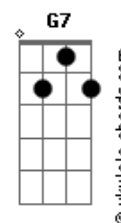

Léo Augusto e Eduardo - Esse Amor Que Me Mata / Que Dure Para Sempre

tom:
 Ab (forma dos acordes no tom de G)
 Capostraste na 1ª casa
 Intro: C D Bm Em
 Am D G C G

[Primeira Parte]

G Gadd9
 Estou sozinho e você tão longe
 G G7
 Sabe deus onde você se esconde
 C G
 Onde é que você está?
 G Gadd9
 O coração pede que eu te esqueça
 G Gadd9
 Mas você vive na minha cabeça
 C G
 Com quem é que você está?

Em Bm
 Telefona mande um aviso me dê um sinal
 C
 Alguma notícia um cartão postal
 G D7
 Pra ver se eu engano a minha paixão
 Em Bm
 Dê um grito quem sabe o vento me traga você
 C
 Em meus pensamentos eu possa te ver
 D G G Gbm Em D
 E ouvir as batidas do seu coração

[Refrão]

D G
 Quando o amor vai embora a saudade devora
 D G
 A solidão é demais quando é fora de hora
 B B7
 Quebra o silêncio e volta pra mim
 Em Cadd9
 ?Stou sentindo demais sua falta
 G D G
 Ou tira o meu coração esse amor que me mata
 G D G
 Ou tira o meu coração esse amor que me mata

(C B A)

[Primeira Parte]

C
 Você está aí sozinha
 Eu também estou sozinho
 Então vamos juntar

Acordes

Quem sabe entre um sorriso e outro
 Dm
 A gente se afiniza
 Dm
 E começa a gostar
 G7 Ab
 Você está muito carente
 Am F
 E já não aguenta tanta solidão
 C G7 F G7 F
 Eu preciso carregar a pilha do meu coração
 C
 Nós dois não temos rabo preso
 Você não me cobra nada
 E eu não cobro você
 F
 Podemos ser a gente mesmo
 Dm Dm
 Nós não precisamos sorrir sem querer
 G7 Ab
 Estou vindo de um amor doente
 Am F
 Cheio de ciúme e de lamentação
 C G7 C G7
 Eu preciso carregar a pilha do meu coração