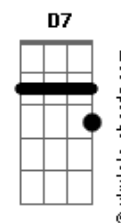

Léo Augusto e Eduardo - Esse Amor Que Me Mata / Que Dure Para Sempre

tom:
 Ab (forma dos acordes no tom de G)
 Capostraste na 1ª casa
 Intro: C D Bm Em
 Am D G C G

[Primeira Parte]

G Gadd9
 Estou sozinho e você tão longe
 G G7
 Sabe deus onde você se esconde
 C G
 Onde é que você está?
 G Gadd9
 O coração pede que eu te esqueça
 G Gadd9
 Mas você vive na minha cabeça
 C G
 Com quem é que você está?

Em Bm
 Telefona mande um aviso me dê um sinal
 C
 Alguma notícia um cartão postal
 G D7
 Pra ver se eu engano a minha paixão
 Em Bm
 Dê um grito quem sabe o vento me traga você
 C
 Em meus pensamentos eu possa te ver
 D G G Gbm Em D
 E ouvir as batidas do seu coração

[Refrão]

D G
 Quando o amor vai embora a saudade devora
 D G
 A solidão é demais quando é fora de hora
 B B7
 Quebra o silêncio e volta pra mim
 Em Cadd9
 ?Stou sentindo demais sua falta
 G D G
 Ou tira o meu coração esse amor que me mata
 G D G
 Ou tira o meu coração esse amor que me mata

(C B A)

[Primeira Parte]

C
 Você está aí sozinha
 Eu também estou sozinho
 Então vamos juntar

Acordes

Quem sabe entre um sorriso e outro
 Dm
 A gente se afiniza
 Dm
 E começa a gostar
 G7 Ab
 Você está muito carente
 Am F
 E já não aguenta tanta solidão
 C G7 F G7 F
 Eu preciso carregar a pilha do meu coração
 C
 Nós dois não temos rabo preso
 Você não me cobra nada
 E eu não cobro você
 F
 Podemos ser a gente mesmo
 Dm Dm
 Nós não precisamos sorrir sem querer
 G7 Ab
 Estou vindo de um amor doente
 Am F
 Cheio de ciúme e de lamentação
 C G7 C G7
 Eu preciso carregar a pilha do meu coração