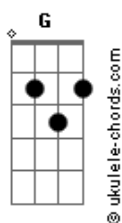

Léo Augusto e Eduardo - Esse Amor Que Me Mata / Que Dure Para Sempre

tom:
 Ab (forma dos acordes no tom de G)
 Capostraste na 1ª casa
 Intro: C D Bm Em
 Am D G C G

[Primeira Parte]

G Gadd9
 Estou sozinho e você tão longe
 G G7
 Sabe deus onde você se esconde
 C G
 Onde é que você está?
 G Gadd9
 O coração pede que eu te esqueça
 G Gadd9
 Mas você vive na minha cabeça
 C G
 Com quem é que você está?

Em Bm
 Telefona mande um aviso me dê um sinal
 C
 Alguma notícia um cartão postal
 G D7
 Pra ver se eu engano a minha paixão
 Em Bm
 Dê um grito quem sabe o vento me traga você
 C
 Em meus pensamentos eu possa te ver
 D G G Gbm Em D
 E ouvir as batidas do seu coração

[Refrão]

D G
 Quando o amor vai embora a saudade devora
 D G
 A solidão é demais quando é fora de hora
 B B7
 Quebra o silêncio e volta pra mim
 Em Cadd9
 ?Stou sentindo demais sua falta
 G D G
 Ou tira o meu coração esse amor que me mata
 G D G
 Ou tira o meu coração esse amor que me mata

(C B A)

[Primeira Parte]

C
 Você está aí sozinha
 Eu também estou sozinho
 Então vamos juntar

Acordes

Quem sabe entre um sorriso e outro
 Dm
 A gente se afiniza
 Dm
 E começa a gostar
 G7 Ab
 Você está muito carente
 Am F
 E já não aguenta tanta solidão
 C G7 F G7 F
 Eu preciso carregar a pilha do meu coração
 C
 Nós dois não temos rabo preso
 Você não me cobra nada
 E eu não cobro você
 F
 Podemos ser a gente mesmo
 Dm Dm
 Nós não precisamos sorrir sem querer
 G7 Ab
 Estou vindo de um amor doente
 Am F
 Cheio de ciúme e de lamentação
 C G7 C G7
 Eu preciso carregar a pilha do meu coração