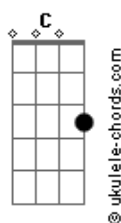

Léo Augusto e Eduardo - Esse Amor Que Me Mata / Que Dure Para Sempre

tom:
 Ab (forma dos acordes no tom de G)
 Capostraste na 1ª casa
 Intro: C D Bm Em
 Am D G C G

[Primeira Parte]

G Gadd9
 Estou sozinho e você tão longe
 G G7
 Sabe deus onde você se esconde
 C G
 Onde é que você está?
 G Gadd9
 O coração pede que eu te esqueça
 G Gadd9
 Mas você vive na minha cabeça
 C G
 Com quem é que você está?

Em Bm
 Telefona mande um aviso me dê um sinal
 C
 Alguma notícia um cartão postal
 G D7
 Pra ver se eu engano a minha paixão
 Em Bm
 Dê um grito quem sabe o vento me traga você
 C
 Em meus pensamentos eu possa te ver
 D G G Gbm Em D
 E ouvir as batidas do seu coração

[Refrão]

D G
 Quando o amor vai embora a saudade devora
 D G
 A solidão é demais quando é fora de hora
 B B7
 Quebra o silêncio e volta pra mim
 Em Cadd9
 ?Stou sentindo demais sua falta
 G D G
 Ou tira o meu coração esse amor que me mata
 G D G
 Ou tira o meu coração esse amor que me mata

(C B A)

[Primeira Parte]

C
 Você está aí sozinha
 Eu também estou sozinho
 Então vamos juntar

Acordes

Quem sabe entre um sorriso e outro
 Dm
 A gente se afiniza
 Dm
 E começa a gostar
 G7 Ab
 Você está muito carente
 Am F
 E já não aguenta tanta solidão
 C G7 F G7 F
 Eu preciso carregar a pilha do meu coração
 C
 Nós dois não temos rabo preso
 Você não me cobra nada
 E eu não cobro você
 F
 Podemos ser a gente mesmo
 Dm Dm
 Nós não precisamos sorrir sem querer
 G7 Ab
 Estou vindo de um amor doente
 Am F
 Cheio de ciúme e de lamentação
 C G7 C G7
 Eu preciso carregar a pilha do meu coração