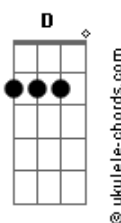

Léo Augusto e Eduardo - Esse Amor Que Me Mata / Que Dure Para Sempre

tom:
 Ab (forma dos acordes no tom de G)
 Capostraste na 1ª casa
 Intro: C D Bm Em
 Am D G C G

[Primeira Parte]

G Gadd9
 Estou sozinho e você tão longe
 G G7
 Sabe deus onde você se esconde
 C G
 Onde é que você está?
 G Gadd9
 O coração pede que eu te esqueça
 G Gadd9
 Mas você vive na minha cabeça
 C G
 Com quem é que você está?

Em Bm
 Telefona mande um aviso me dê um sinal
 C
 Alguma notícia um cartão postal
 G D7
 Pra ver se eu engano a minha paixão
 Em Bm
 Dê um grito quem sabe o vento me traga você
 C
 Em meus pensamentos eu possa te ver
 D G G Gbm Em D
 E ouvir as batidas do seu coração

[Refrão]

D G
 Quando o amor vai embora a saudade devora
 D G
 A solidão é demais quando é fora de hora
 B B7
 Quebra o silêncio e volta pra mim
 Em Cadd9
 ?Stou sentindo demais sua falta
 G D G
 Ou tira o meu coração esse amor que me mata
 G D G
 Ou tira o meu coração esse amor que me mata

(C B A)

[Primeira Parte]

C
 Você está aí sozinha
 Eu também estou sozinho
 Então vamos juntar

Acordes

Quem sabe entre um sorriso e outro
 Dm
 A gente se afiniza
 Dm
 E começa a gostar
 G7 Ab
 Você está muito carente
 Am F
 E já não aguenta tanta solidão
 C G7 F G7 F
 Eu preciso carregar a pilha do meu coração
 C
 Nós dois não temos rabo preso
 Você não me cobra nada
 E eu não cobro você
 F
 Podemos ser a gente mesmo
 Dm Dm
 Nós não precisamos sorrir sem querer
 G7 Ab
 Estou vindo de um amor doente
 Am F
 Cheio de ciúme e de lamentação
 C G7 C G7
 Eu preciso carregar a pilha do meu coração