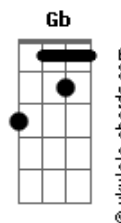

Léo Augusto e Eduardo - Engole o Choro

tom:

Intro: B E F B
Gb E B Abm
Gb E B Gb
E B Abm Gb
E Gb E B
E F Gb

[Primeira Parte]

B Gb B
Chega de dar murro em ponta de faca
E Gb
Não suporto mais viver esse tormento
E
Nosso caso está fadado ao fracasso
Gb B Gb
No meu ver o fim é só questão de tempo
B Gb B
Para que remediar o inevitável
E Gb
Melhor cada um seguir o seu caminho
E
Que adianta tapar o sol com a peneira
Gb B
Chega de aceitar migalhas de carinho

[Refrão]

Gb E B
Pode ir embora, chegou a hora engole o choro
Gb E B
Pode levar tudo, eu não me importo leve o cachorro
Eb Abm
Estou comprando minha própria liberdade
E Gb B
Prefiro a saudade inteira do que amor na metade

(Gb E B Abm)

Acordes

(Gb E B Gb)
(E B Abm Gb)
(E Gb E B)
(E F Gb)

[Segunda Parte]

B Gb B
Para que remediar o inevitável
E Gb
Melhor cada um seguir o seu caminho
E
Que adianta tapar o sol com a peneira
Gb B
Chega de aceitar migalhas de carinho

[Refrão]

Gb E B
Pode ir embora, chegou a hora engole o choro
Gb E B
Pode levar tudo, eu não me importo leve o cachorro
Eb Abm
Estou comprando minha própria liberdade
E Gb B
Prefiro a saudade inteira do que amor na metade

[Refrão]

Gb E B
Pode ir embora, chegou a hora engole o choro
Gb E B
Pode levar tudo, eu não me importo leve o cachorro
Eb Abm
Estou comprando minha própria liberdade
E Gb B
Prefiro a saudade inteira do que amor na metade
Gb E Gb E B E B
Prefiro a saudade inteira do que amor na metade