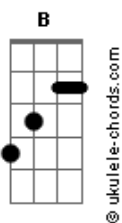

Léo Augusto e Eduardo - Engole o Choro

tom:

Intro: B E F B
Gb E B Abm
Gb E B Gb
E B Abm Gb
E Gb E B
E F Gb

[Primeira Parte]

B Gb B
Chega de dar murro em ponta de faca
E Gb
Não suporto mais viver esse tormento
E
Nosso caso está fadado ao fracasso
Gb B Gb
No meu ver o fim é só questão de tempo
B Gb B
Para que remediar o inevitável
E Gb
Melhor cada um seguir o seu caminho
E
Que adianta tapar o sol com a peneira
Gb B
Chega de aceitar migalhas de carinho

[Refrão]

Gb E B
Pode ir embora, chegou a hora engole o choro
Gb E B
Pode levar tudo, eu não me importo leve o cachorro
Eb Abm
Estou comprando minha própria liberdade
E Gb B
Prefiro a saudade inteira do que amor na metade

(Gb E B Abm)

Acordes

(Gb E B Gb)
(E B Abm Gb)
(E Gb E B)
(E F Gb)

[Segunda Parte]

B Gb B
Para que remediar o inevitável
E Gb
Melhor cada um seguir o seu caminho
E
Que adianta tapar o sol com a peneira
Gb B
Chega de aceitar migalhas de carinho

[Refrão]

Gb E B
Pode ir embora, chegou a hora engole o choro
Gb E B
Pode levar tudo, eu não me importo leve o cachorro
Eb Abm
Estou comprando minha própria liberdade
E Gb B
Prefiro a saudade inteira do que amor na metade

[Refrão]

Gb E B
Pode ir embora, chegou a hora engole o choro
Gb E B
Pode levar tudo, eu não me importo leve o cachorro
Eb Abm
Estou comprando minha própria liberdade
E Gb B
Prefiro a saudade inteira do que amor na metade
Gb E Gb E B E B
Prefiro a saudade inteira do que amor na metade