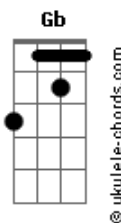

Léo Augusto e Eduardo - Engole o Choro

tom:

Intro: B E F B
Gb E B Abm
Gb E B Gb
E B Abm Gb
E Gb E B
E F Gb

[Primeira Parte]

B Gb B
Chega de dar murro em ponta de faca
E Gb
Não suporto mais viver esse tormento
E
Nosso caso está fadado ao fracasso
Gb B Gb
No meu ver o fim é só questão de tempo
B Gb B
Para que remediar o inevitável
E Gb
Melhor cada um seguir o seu caminho
E
Que adianta tapar o sol com a peneira
Gb B
Chega de aceitar migalhas de carinho

[Refrão]

Gb E B
Pode ir embora, chegou a hora engole o choro
Gb E B
Pode levar tudo, eu não me importo leve o cachorro
Eb Abm
Estou comprando minha própria liberdade
E Gb B
Prefiro a saudade inteira do que amor na metade

(Gb E B Abm)

Acordes

(Gb E B Gb)
(E B Abm Gb)
(E Gb E B)
(E F Gb)

[Segunda Parte]

B Gb B
Para que remediar o inevitável
E Gb
Melhor cada um seguir o seu caminho
E
Que adianta tapar o sol com a peneira
Gb B
Chega de aceitar migalhas de carinho

[Refrão]

Gb E B
Pode ir embora, chegou a hora engole o choro
Gb E B
Pode levar tudo, eu não me importo leve o cachorro
Eb Abm
Estou comprando minha própria liberdade
E Gb B
Prefiro a saudade inteira do que amor na metade

[Refrão]

Gb E B
Pode ir embora, chegou a hora engole o choro
Gb E B
Pode levar tudo, eu não me importo leve o cachorro
Eb Abm
Estou comprando minha própria liberdade
E Gb B
Prefiro a saudade inteira do que amor na metade
Gb E Gb E B E B
Prefiro a saudade inteira do que amor na metade