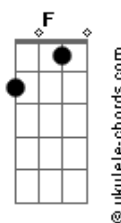

Léo Augusto e Eduardo - Engole o Choro

tom:

Intro: B E F B
Gb E B Abm
Gb E B Gb
E B Abm Gb
E Gb E B
E F Gb

[Primeira Parte]

B Gb B
Chega de dar murro em ponta de faca
E Gb
Não suporto mais viver esse tormento
E
Nosso caso está fadado ao fracasso
Gb B Gb
No meu ver o fim é só questão de tempo
B Gb B
Para que remediar o inevitável
E Gb
Melhor cada um seguir o seu caminho
E
Que adianta tapar o sol com a peneira
Gb B
Chega de aceitar migalhas de carinho

[Refrão]

Gb E B
Pode ir embora, chegou a hora engole o choro
Gb E B
Pode levar tudo, eu não me importo leve o cachorro
Eb Abm
Estou comprando minha própria liberdade
E Gb B
Prefiro a saudade inteira do que amor na metade

(Gb E B Abm)

Acordes

(Gb E B Gb)
(E B Abm Gb)
(E Gb E B)
(E F Gb)

[Segunda Parte]

B Gb B
Para que remediar o inevitável
E Gb
Melhor cada um seguir o seu caminho
E
Que adianta tapar o sol com a peneira
Gb B
Chega de aceitar migalhas de carinho

[Refrão]

Gb E B
Pode ir embora, chegou a hora engole o choro
Gb E B
Pode levar tudo, eu não me importo leve o cachorro
Eb Abm
Estou comprando minha própria liberdade
E Gb B
Prefiro a saudade inteira do que amor na metade

[Refrão]

Gb E B
Pode ir embora, chegou a hora engole o choro
Gb E B
Pode levar tudo, eu não me importo leve o cachorro
Eb Abm
Estou comprando minha própria liberdade
E Gb B
Prefiro a saudade inteira do que amor na metade
Gb E Gb E B E B
Prefiro a saudade inteira do que amor na metade