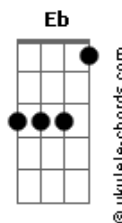

Léo Augusto e Eduardo - Engole o Choro

tom:

Intro: B E F B
 Gb E B Abm
 Gb E B Gb
 E B Abm Gb
 E Gb E B
 E F Gb

[Primeira Parte]

B Gb B
 Chega de dar murro em ponta de faca
 E Gb
 Não suporto mais viver esse tormento
 E
 Nosso caso está fadado ao fracasso
 Gb B Gb
 No meu ver o fim é só questão de tempo
 B Gb B
 Para que remediar o inevitável
 E Gb
 Melhor cada um seguir o seu caminho
 E
 Que adianta tapar o sol com a peneira
 Gb B
 Chega de aceitar migalhas de carinho

[Refrão]

Gb E B
 Pode ir embora, chegou a hora engole o choro
 Gb E B
 Pode levar tudo, eu não me importo leve o cachorro
 Eb Abm
 Estou comprando minha própria liberdade
 E Gb B
 Prefiro a saudade inteira do que amor na metade

(Gb E B Abm)

Acordes

(Gb E B Gb)
 (E B Abm Gb)
 (E Gb E B)
 (E F Gb)

[Segunda Parte]

B Gb B
 Para que remediar o inevitável
 E Gb
 Melhor cada um seguir o seu caminho
 E
 Que adianta tapar o sol com a peneira
 Gb B
 Chega de aceitar migalhas de carinho