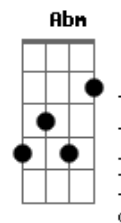

Léo Augusto e Eduardo - Engole o Choro

tom:

Intro: B E F B
 Gb E B Abm
 Gb E B Gb
 E B Abm Gb
 E Gb E B
 E F Gb

[Primeira Parte]

B Gb B
 Chega de dar murro em ponta de faca
 E Gb
 Não suporto mais viver esse tormento
 E
 Nosso caso está fadado ao fracasso
 Gb B Gb
 No meu ver o fim é só questão de tempo
 B Gb B
 Para que remediar o inevitável
 E Gb
 Melhor cada um seguir o seu caminho
 E
 Que adianta tapar o sol com a peneira
 Gb B
 Chega de aceitar migalhas de carinho

[Refrão]

Gb E B
 Pode ir embora, chegou a hora engole o choro
 Gb E B
 Pode levar tudo, eu não me importo leve o cachorro
 Eb Abm
 Estou comprando minha própria liberdade
 E Gb B
 Prefiro a saudade inteira do que amor na metade

(Gb E B Abm)

Acordes

(Gb E B Gb)
 (E B Abm Gb)
 (E Gb E B)
 (E F Gb)

[Segunda Parte]

B Gb B
 Para que remediar o inevitável
 E Gb
 Melhor cada um seguir o seu caminho
 E
 Que adianta tapar o sol com a peneira
 Gb B
 Chega de aceitar migalhas de carinho