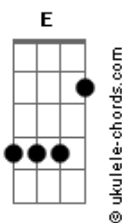

Léo Augusto e Eduardo - Engole o Choro

tom:

Intro: B E F B
Gb E B Abm
Gb E B Gb
E B Abm Gb
E Gb E B
E F Gb

[Primeira Parte]

B Gb B
Chega de dar murro em ponta de faca
E Gb
Não suporto mais viver esse tormento
E
Nosso caso está fadado ao fracasso
Gb B Gb
No meu ver o fim é só questão de tempo
B Gb B
Para que remediar o inevitável
E Gb
Melhor cada um seguir o seu caminho
E
Que adianta tapar o sol com a peneira
Gb B
Chega de aceitar migalhas de carinho

[Refrão]

Gb E B
Pode ir embora, chegou a hora engole o choro
Gb E B
Pode levar tudo, eu não me importo leve o cachorro
Eb Abm
Estou comprando minha própria liberdade
E Gb B
Prefiro a saudade inteira do que amor na metade

(Gb E B Abm)

Acordes

(Gb E B Gb)
(E B Abm Gb)
(E Gb E B)
(E F Gb)

[Segunda Parte]

B Gb B
Para que remediar o inevitável
E Gb
Melhor cada um seguir o seu caminho
E
Que adianta tapar o sol com a peneira
Gb B
Chega de aceitar migalhas de carinho

[Refrão]

Gb E B
Pode ir embora, chegou a hora engole o choro
Gb E B
Pode levar tudo, eu não me importo leve o cachorro
Eb Abm
Estou comprando minha própria liberdade
E Gb B
Prefiro a saudade inteira do que amor na metade

[Refrão]

Gb E B
Pode ir embora, chegou a hora engole o choro
Gb E B
Pode levar tudo, eu não me importo leve o cachorro
Eb Abm
Estou comprando minha própria liberdade
E Gb B
Prefiro a saudade inteira do que amor na metade
Gb E Gb E B E B
Prefiro a saudade inteira do que amor na metade