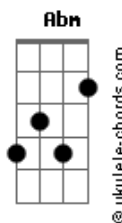

Léo Augusto e Eduardo - Engole o Choro

tom:

Intro: B E F B
 Gb E B Abm
 Gb E B Gb
 E B Abm Gb
 E Gb E B
 E F Gb

[Primeira Parte]

B Gb B
 Chega de dar murro em ponta de faca
 E Gb
 Não suporto mais viver esse tormento
 E
 Nosso caso está fadado ao fracasso
 Gb B Gb
 No meu ver o fim é só questão de tempo
 B Gb B
 Para que remediar o inevitável
 E Gb
 Melhor cada um seguir o seu caminho
 E
 Que adianta tapar o sol com a peneira
 Gb B
 Chega de aceitar migalhas de carinho

[Refrão]

Gb E B
 Pode ir embora, chegou a hora engole o choro
 Gb E B
 Pode levar tudo, eu não me importo leve o cachorro
 Eb Abm
 Estou comprando minha própria liberdade
 E Gb B
 Prefiro a saudade inteira do que amor na metade

(Gb E B Abm)

Acordes

(Gb E B Gb)
 (E B Abm Gb)
 (E Gb E B)
 (E F Gb)

[Segunda Parte]

B Gb B
 Para que remediar o inevitável
 E Gb
 Melhor cada um seguir o seu caminho
 E
 Que adianta tapar o sol com a peneira
 Gb B
 Chega de aceitar migalhas de carinho