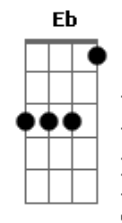

Léo Augusto e Eduardo - Engole o Choro

tom:

Intro: B E F B
 Gb E B Abm
 Gb E B Gb
 E B Abm Gb
 E Gb E B
 E F Gb

[Primeira Parte]

B Gb B
 Chega de dar murro em ponta de faca
 E Gb
 Não suporto mais viver esse tormento
 E
 Nosso caso está fadado ao fracasso
 Gb B Gb
 No meu ver o fim é só questão de tempo
 B Gb B
 Para que remediar o inevitável
 E Gb
 Melhor cada um seguir o seu caminho
 E
 Que adianta tapar o sol com a peneira
 Gb B
 Chega de aceitar migalhas de carinho

[Refrão]

Gb E B
 Pode ir embora, chegou a hora engole o choro
 Gb E B
 Pode levar tudo, eu não me importo leve o cachorro
 Eb Abm
 Estou comprando minha própria liberdade
 E Gb B
 Prefiro a saudade inteira do que amor na metade

(Gb E B Abm)

Acordes

(Gb E B Gb)
 (E B Abm Gb)
 (E Gb E B)
 (E F Gb)

[Segunda Parte]

B Gb B
 Para que remediar o inevitável
 E Gb
 Melhor cada um seguir o seu caminho
 E
 Que adianta tapar o sol com a peneira
 Gb B
 Chega de aceitar migalhas de carinho