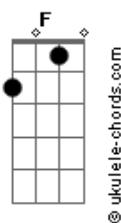

Léo Augusto e Eduardo - Engole o Choro

tom:

Intro: B E F B
Gb E B Abm
Gb E B Gb
E B Abm Gb
E Gb E B
E F Gb

[Primeira Parte]

B Gb B
Chega de dar murro em ponta de faca
E Gb
Não suporto mais viver esse tormento
E
Nosso caso está fadado ao fracasso
Gb B Gb
No meu ver o fim é só questão de tempo
B Gb B
Para que remediar o inevitável
E Gb
Melhor cada um seguir o seu caminho
E
Que adianta tapar o sol com a peneira
Gb B
Chega de aceitar migalhas de carinho

[Refrão]

Gb E B
Pode ir embora, chegou a hora engole o choro
Gb E B
Pode levar tudo, eu não me importo leve o cachorro
Eb Abm
Estou comprando minha própria liberdade
E Gb B
Prefiro a saudade inteira do que amor na metade

(Gb E B Abm)

Acordes

(Gb E B Gb)
(E B Abm Gb)
(E Gb E B)
(E F Gb)

[Segunda Parte]

B Gb B
Para que remediar o inevitável
E Gb
Melhor cada um seguir o seu caminho
E
Que adianta tapar o sol com a peneira
Gb B
Chega de aceitar migalhas de carinho

[Refrão]

Gb E B
Pode ir embora, chegou a hora engole o choro
Gb E B
Pode levar tudo, eu não me importo leve o cachorro
Eb Abm
Estou comprando minha própria liberdade
E Gb B
Prefiro a saudade inteira do que amor na metade

[Refrão]

Gb E B
Pode ir embora, chegou a hora engole o choro
Gb E B
Pode levar tudo, eu não me importo leve o cachorro
Eb Abm
Estou comprando minha própria liberdade
E Gb B
Prefiro a saudade inteira do que amor na metade
Gb E Gb E B E B
Prefiro a saudade inteira do que amor na metade