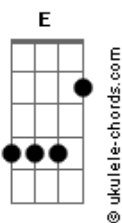

Léo Augusto e Eduardo - Engole o Choro

tom:

Intro: B E F B
 Gb E B Abm
 Gb E B Gb
 E B Abm Gb
 E Gb E B
 E F Gb

[Primeira Parte]

B Gb B
 Chega de dar murro em ponta de faca
 E Gb
 Não suporto mais viver esse tormento
 E
 Nosso caso está fadado ao fracasso
 Gb B Gb
 No meu ver o fim é só questão de tempo
 B Gb B
 Para que remediar o inevitável
 E Gb
 Melhor cada um seguir o seu caminho
 E
 Que adianta tapar o sol com a peneira
 Gb B
 Chega de aceitar migalhas de carinho

[Refrão]

Gb E B
 Pode ir embora, chegou a hora engole o choro
 Gb E B
 Pode levar tudo, eu não me importo leve o cachorro
 Eb Abm
 Estou comprando minha própria liberdade
 E Gb B
 Prefiro a saudade inteira do que amor na metade

(Gb E B Abm)

Acordes

(Gb E B Gb)
 (E B Abm Gb)
 (E Gb E B)
 (E F Gb)

[Segunda Parte]

B Gb B
 Para que remediar o inevitável
 E Gb
 Melhor cada um seguir o seu caminho
 E
 Que adianta tapar o sol com a peneira
 Gb B
 Chega de aceitar migalhas de carinho