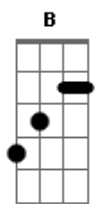

tom:

Intro: **B** **Gb**

B
Desce uma geladinha

Que hoje eu vou perder a linha
Gb
Vou beber até amanhecer

Meu amor me deu um fora

Me xingou, mandou embora

E disse que não quer mais me ver **B**

Eu tô perdido

Eu só fico andando a esmo

Se não tem, traz pinga mesmo **B7**

Que amanhã é outro dia **E**

Não acredito que ela nunca mais me quer **B**

Se eu perder essa mulher **Gb**

Credo em cruz, ave-maria **B** **B7**

Eu vou cantar **E**

Pra ver se minha vida muda **B**

Se eu errar alguém me ajuda **Gb**

Na letra ou na melodia **B** **B7**

Eu vou beber até não parar em pé **E**

Se eu perder essa mulher **Gb**

B

Credo em cruz, ave-maria

Intro: **G** **C** **G** **C** **G7**

C **G**
Já paguei quem eu devia graças a Deus eu to sossegado

Eu pus o burro na sombra e to levando até meu cunhado **C**

Enchi o tanque do carro comprei cigarro e uma pinga boa **G**

Juntei a traia de pesca vai ser uma festa lá na lagoa **C**

Falei pra minha patroa que a farra é boa e bem comportada **G**

Eu vou com alguns amigos, não tem perigo nessa parada **C**

Não ponho a cara pra fora nem jogar bola ela quer deixar **G**

O jeito que tem agora é falar pra ela que eu vou pescar **C**

[Refrão]

Que pescar que nada vou beijar na boca **G** **C**

Ver a mulherada na madrugada ficando louca **G** **C**

Que pescar que nada vou matar a fome **G** **C**

Lá ninguém se mete lá vai ter sete pra cada homem **C7** **F** **G** **C**

Que pescar que nada vou beijar na boca **G** **C**

Ver a mulherada na madrugada ficando louca **G** **C**

Que pescar que nada vou matar a fome **G** **C**

Lá ninguém se mete lá vai ter sete pra cada homem **C7** **F** **G** **C**

Lá ninguém se mete lá vai ter sete pra cada homem **C7** **F** **G** **C**

Acordes

© ukulele-chords.com