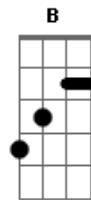

© ukulele-chords.com