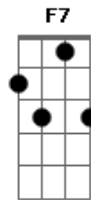

© ukulele-chords.com