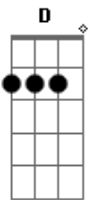

Leo Aprato - Você Não Me Ouviu (À Puta Que Pariu)

Tom: C

D
Acordava bem cedo todo dia

Ia pra rua com muita alegria

Bb
Adorava o ofício não pensar

Am (segunda vez)
Ao meio dia sabia, ia almoçar

Am
Tá anotado na capota e no vidro do carro

Gb
Em qualquer circunstância há um valor acertado

Eu avisei muito antes de você agir
D7(9b) C#7(9b) C7(9b) B7(9b) Am

Você não me ouviu

Am
Fica em casa se batendo louca no seu quarto

Acabou a abundância, resta o brilho do prato

Eu avisei muito antes de você agir
F7 B
D7(9b) C#7(9b) C7(9b) B7(9b) Am

Você não me ouviu

Você não me ouviu

Você não me ouviu

Você não me ouviu
D
D7(9b) C#7(9b) C7(9b) B7(9b) Am
À puta que pariu

G

Gb

Acordes

© ukulele-chords.com

© ukulele-chords.com

© ukulele-chords.com

© ukulele-chords.com

© ukulele-chords.com

© ukulele-chords.com

© ukulele-chords.com

© ukulele-chords.com