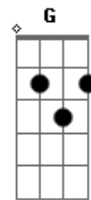

© ukulele-chords.com