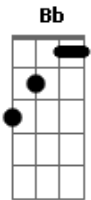

© ukulele-chords.com