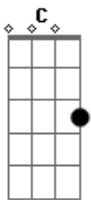

Leo Aprato - Você Não Me Ouviu (À Puta Que Pariu)

Tom: C

D
Acordava bem cedo todo dia

Ia pra rua com muita alegria

Bb
Adorava o ofício não pensar

Am (segunda vez)
Ao meio dia sabia, ia almoçar

Am
Tá anotado na capota e no vidro do carro

Gb
Em qualquer circunstância há um valor acertado

Eu avisei muito antes de você agir
D7(9b) C#7(9b) C7(9b) B7(9b) Am

Você não me ouviu

Am
Fica em casa se batendo louca no seu quarto

Acabou a abundância, resta o brilho do prato

Eu avisei muito antes de você agir
F7 B
D7(9b) C#7(9b) C7(9b) B7(9b) Am

Você não me ouviu

Você não me ouviu

Você não me ouviu

Você não me ouviu
D
D7(9b) C#7(9b) C7(9b) B7(9b) Am
À puta que pariu

G

Gb

Acordes

© ukulele-chords.com