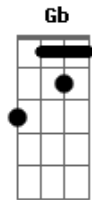

© ukulele-chords.com