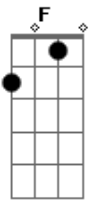

© ukulele-chords.com