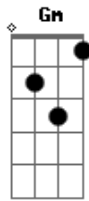

© ukulele-chords.com