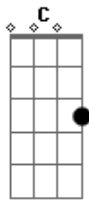

© ukulele-chords.com