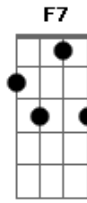

© ukulele-chords.com