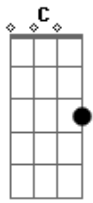

Leo Aprato - Fica

Tom: C

INTRO: Am

Fui reprovado

Perdi a vaga pro inferno

Descordenado, alucinado

Lacrei a tampa do vaso pra não me afogar

Enquanto o tempo rói, aumenta a culpa

Não ver o que fazer não é desculpa

Invente o que quiser, desenhe o que vier

A coca que tem tá sem gás

Mas gelada a minha sede vai passar

(Dm Am)

Vá embora

(Dm Am)

Não vá embora

Acordes

© ukulele-chords.com