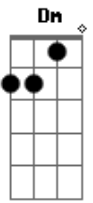

© ukulele-chords.com