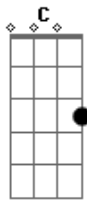

Leo Aprato - Fica

Tom: C

INTRO: Am

Fui reprovado

Perdi a vaga pro inferno

Descordenado, alucinado

Lacrei a tampa do vaso pra não me afogar

Enquanto o tempo rói, aumenta a culpa

Não ver o que fazer não é desculpa

Invente o que quiser, desenhe o que vier

A coca que tem tá sem gás

Mas gelada a minha sede vai passar

(Dm Am)

Vá embora

(Dm Am)

Não vá embora

Acordes