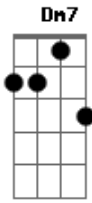

© ukulele-chords.com