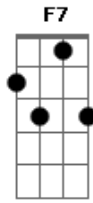

© ukulele-chords.com