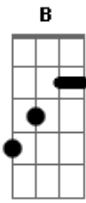

© ukulele-chords.com