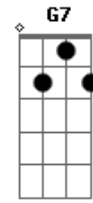

© ukulele-chords.com