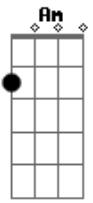

© ukulele-chords.com