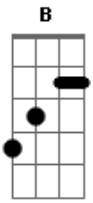

© ukulele-chords.com