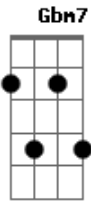

© ukulele-chords.com