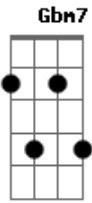

© ukulele-chords.com