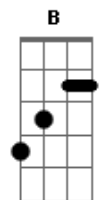

© ukulele-chords.com