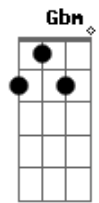

© ukulele-chords.com