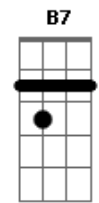

© ukulele-chords.com