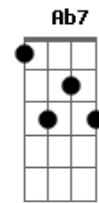

© ukulele-chords.com