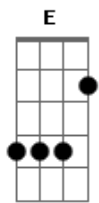

Leo Aprato - Amigo

Tom: E

Intro: E Abm A Gbm Am

E Abm A
Amigo, presta atenção no que eu digo
E pra isso é que faço essa canção
Dbm7 B
Eu já não sei se te tenho perto
Abm Gbm
Pra mostrar os meus arpejos desafinados
Abm Gbm Am E
Ao cara que me ensinou a colocar os nomes nas canções
Dbm7 B
Eu já não sei se te tenho perto
Abm
Com um absurdo e lindo abuso
Gbm
De poesias e reflexões
Abm
Com a palavra num papel
Gbm

Que traz saudades de um irmão
Abm Ab7
Que não morreu
A B7 E
Que tá dentro, vivo, cantando alto nos refrões
Ab7
Que não morreu
A B7 E
Que tá dentro e vivo cantando alto nos refrões
Ab7
Que não morreu
A B7 E
Que tá dentro e vivo cantando alto nos refrões
A B7 E
Soando teu timbre grave na voz do meu violão
Ab7
Que não morreu
A B7 E
Que tá dentro e vivo cantando alto nos refrões
A B7 E
Soando teu timbre grave na voz do meu violão
A B7 E
Soando teu timbre grave na voz do meu violão

Acordes

© ukulele-chords.com