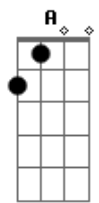

© ukulele-chords.com