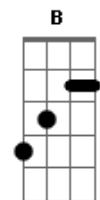

© ukulele-chords.com