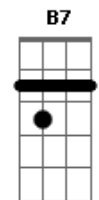

© ukulele-chords.com