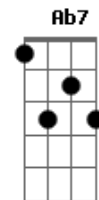

© ukulele-chords.com