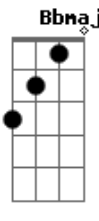

© ukulele-chords.com