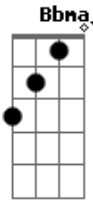

© ukulele-chords.com