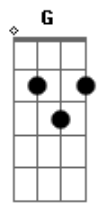

© ukulele-chords.com