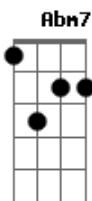

© ukulele-chords.com