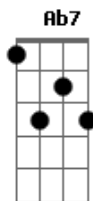

© ukulele-chords.com