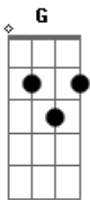

© ukulele-chords.com