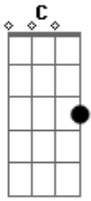

Lenny Kravitz - Love Love Love

Tom: **C**

- Refrão -

- Intro -

- Verso -

- SEQUÊNCIA PARA TOCAR -

Intro: Verso [2 vezes]

Refrão

Verso [2 vezes]

Refrão

Verso [2 vezes]

Refrão [sem música]

Refrão [2 vezes]

Intro:

Acordes

© ukulele-chords.com