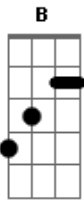

Lennon Soares - Ano Aceitável

tom:

Intro: B Gbm A E

[Primeira Parte]

B Gbm A E
 É chegado o ano aceitável do Senhor, para nossas vidas
 B Gbm A E
 Ano de vivenciar o melhor de Deus, de cura pras feridas

[Pré-Refrão]

B Gbm A E
 O Senhor hoje nos dá, coroa ao invés de cinzas, vestes de
 louvor

Acordes

© ukulele-chords.com

© ukulele-chords.com

© ukulele-chords.com

© ukulele-chords.com

B
 Olhos de alegria

Gbm A E
 Uoooo Uoooo Uoooo