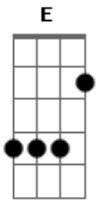

Lennon Soares - Ano Aceitável

tom:

Intro: B Gbm A E

[Primeira Parte]

B Gbm A E
 É chegado o ano aceitável do Senhor, para nossas vidas
 B Gbm A E
 Ano de vivenciar o melhor de Deus, de cura pras feridas

[Pré-Refrão]

B Gbm A E
 O Senhor hoje nos dá, coroa ao invés de cinzas, vestes de
 louvor

Acordes

© ukulele-chords.com

© ukulele-chords.com

© ukulele-chords.com

© ukulele-chords.com

B
 Olhos de alegria

Gbm A E
 Uoooo Uoooo Uoooo