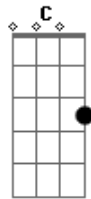

© ukulele-chords.com