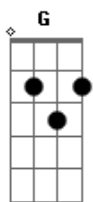

Lenine - Senão For Amor, Eu Cegue

Tom: G
Intro: (Em)

Em
Pode ser um lapso do tempo
D Em
E a partir desse momento acabou-se solidão
Em
Pinga gota a gota o sentimento
D Em
G D
Que escorrega pela veia e vai bater no coração
Em
Quando vê já foi pro pensamento
D Em
Já mexeu na sua vida, já varreu sua razão
Em
Acelera a asa do sorriso
D Em G D
Muda o colorido, vira o ponto de visão
(Em G D)2X
Em
Cai o medo tolo, cai o rumo
D Em
G D
Quando a terra sai do prumo eu estou perto de ti
Em
Abre-se a comporta da represa

D Em
G D
Desviando a natureza pra um lugar que eu nunca vi
Em
Uma vida é pouco para tanto
G D Em
G D
Mas no meio desse encanto tempo deixa de existir
Em
E é como tocar a eternidade
D Em
D D
É como se hoje fosse o dia em que eu nasci
C Am
Livre, quando vem e leva
G D Em
Lava a alma, leve e vai tranquila
C Am Em
E a pupila acessa do seu olho disse love
(Em G D)
Bem, se não for amor eu cegue
Bem, se não for amor eu fico
Eu sigo, sigo, sigo, eu fico cego por ti
Bem, se não for amor eu cegue
Bem, se não for amor eu fico
G D
Eu sigo, sigo, sigo, eu fico cego por ti
G D Em
Eu fico cego por ti

Acordes

© ukulele-chords.com