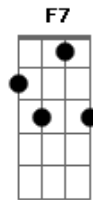

© ukulele-chords.com