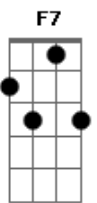

© ukulele-chords.com