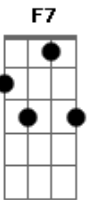

© ukulele-chords.com