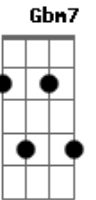

© ukulele-chords.com