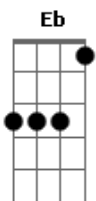

© ukulele-chords.com