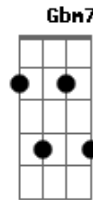

© ukulele-chords.com