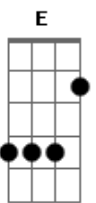

© ukulele-chords.com