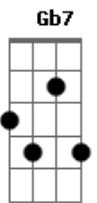

© ukulele-chords.com