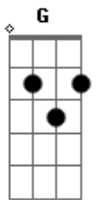

Bm7 A Ab  
Despego meu  
G Bm7 A G  
Quem girou a moenda partiu  
F7 Ab  
Na pressa o rosário quebrou

G Bm7 A  
Chorou, ah, chorou  
Ab G Bm7 A  
Chorou, ah, chorou

Bm7 A Bm7  
Louveira santa, desata o apuro  
G Bm7  
Leve e tanto, sempre sido só  
A  
Tange solto, quebrado, quebrado  
G Gb7  
Claro Carmo, nossa sede, obá

Gbm7 E Gbm7  
Madeira oca estende o apulso  
D Gbm7  
Capela sertana, sementeiro  
E  
Lajedo molhado, pisado, pisado  
D Db7 Gbm7 E  
Claro Carmo, nossa sede, obá, ô  
Gbm7 E  
Nossa sede, obá, ô  
Gbm7 E  
Nossa sede, obá

( Bm7 A Bm7 A )  
( Bm7 A Bm7 A )  
( Gbm7 E Gbm7 E )  
( Gbm7 E Gbm7 E )

Gbm7 E  
A santa de Santana chorou sangue, chorou

[Final] Gbm7 E F#m