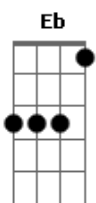

© ukulele-chords.com