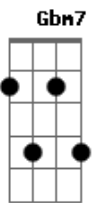

© ukulele-chords.com