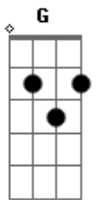

Lenine - Santana

Tom: A

Intro: Bm7 A

Bm7 A Bm7 A
A santa de Santana chorou sangue
G Ab
Chorou sangue
D C#m7- Gb7
Chorou sangue, era tinta verme-----lha

Bm7 A Bm7 A
A nossa santa padroeira chorou sangue
G Ab
Chorou sangue
D C#m7- Gb7
Chorou sangue, era Deus e bele-----za

Bm7 A Ab
Despego meu
G Bm7 A G
Quem girou a moenda partiu
F7 Ab
Na pressa o rosário quebrou

G Bm7 A
Chorou, ah, chorou
Ab G Bm7 A
Chorou, ah, chorou

Bm7 A Bm7
Louveira santa, desata o apuro
G Bm7
Leve e tanto, sempre sido só
A
Tange solto, quebrado, quebrado
G Gb7
Claro Carmo, nossa sede, obá

Gbm7 E Gbm7
Madeira oca estende o apulso
D Gbm7
Capela sertana, sementeiro
E
Lajedo molhado, pisado, pisado
D Db7 Gbm7 E
Claro Carmo, nossa sede, obá, ô
Gbm7 E
Nossa sede, obá, ô
Gbm7 E
Nossa sede, obá

(Bm7 A Bm7 A)
(Bm7 A Bm7 A)
(Gbm7 E Gbm7 E)
(Gbm7 E Gbm7 E)

Gbm7 E
A santa de Santana chorou sangue, chorou

[Final] Gbm7 E F#m

Acordes

© ukulele-chords.com

© ukulele-chords.com

© ukulele-chords.com

© ukulele-chords.com