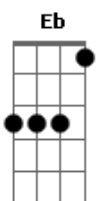

© ukulele-chords.com