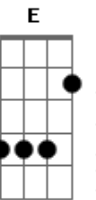

© ukulele-chords.com