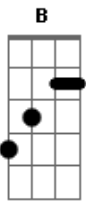

© ukulele-chords.com