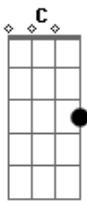

© ukulele-chords.com

© ukulele-chords.com