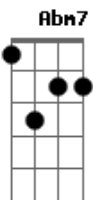

© ukulele-chords.com