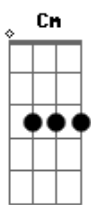

© ukulele-chords.com