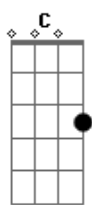

Lenine - O Que É Bonito?

Tom: G

(intro) Em7 Em7 Am7 Am C G C G

Em7 Em7 Am7 Am
o que é bonito? é o que persegue o infinito;
C G C G
Mas eu não sou eu não sou não não.

Am7 Bm7 C7M Cm7
Eu gosto do inacabado do imperfeito o estragado

Em7 Em7 Am7 Am
O que dançou o que dançou

C Cm Em7 A
eu quero mais erosão menos granito.

C G Am7 C7M
Namorar o zero e o não escrever o que desprezo

C C Em7 Em7
E desprezar o que acredito.
Am7 Am C G C G
Eu não quero a gravação não! eu quero o grito.

Em7 Em7 Am7 Am
É que a gente vai e fica a obra
Em7 Em7 Am7 Am
Mas eu persigo o que falta não o que sobra.

C G Am7 C7M
Eu quero tudo o que dá e passa. Quero tudo que se despe (2x)
C C7M Em7 Em7
Se despede e despedaça.

(solo vocal) Em7 Em7 Am7 Am

C G
O que é bonito?

Acordes

© ukulele-chords.com

© ukulele-chords.com

© ukulele-chords.com

© ukulele-chords.com

© ukulele-chords.com