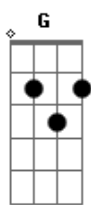

Lenine - O Que É Bonito?

Tom: G

(intro) Em7 Em7 Am7 Am C G C G

Em7 Em7 Am7 Am
o que é bonito? é o que persegue o infinito;
C G C G
Mas eu não sou eu não sou não não.

Am7 Bm7 C7M Cm7
Eu gosto do inacabado do imperfeito o estragado

Em7 Em7 Am7 Am
O que dançou o que dançou

C Cm Em7 A
eu quero mais erosão menos granito.

C G Am7 C7M
Namorar o zero e o não escrever o que desprezo

C C Em7 Em7
E desprezar o que acredito.
Am7 Am C G C G
Eu não quero a gravação não! eu quero o grito.

Em7 Em7 Am7 Am
É que a gente vai e fica a obra
Em7 Em7 Am7 Am
Mas eu persigo o que falta não o que sobra.

C G Am7 C7M
Eu quero tudo o que dá e passa. Quero tudo que se despe (2x)
C C7M Em7 Em7
Se despede e despedaça.

(solo vocal) Em7 Em7 Am7 Am

C G
O que é bonito?

Acordes

© ukulele-chords.com

© ukulele-chords.com

© ukulele-chords.com

© ukulele-chords.com

© ukulele-chords.com