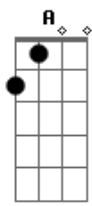

© ukulele-chords.com