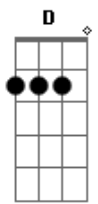

Lenine - O Atirador

Tom: **D**
Intro: (**A A Gbm7 G D**)

Siga estes acordes:

A
Atire a primeira
A-
Atire a segunda, iaiá **A**
A- **Gbm7**
Até descarregar o tambor
G D (n5)
Até apagar a luz de ioiô
D (n5)
Até nunca mais,
A

já vingou.
A **A-**
Atirador, quando compra vingança alheia
A **A-**
Tem que ter veneno na veia
Gbm7 **G**
Tem que saber andar num chão de navalha
D (n5)
Atirador tarda mas não falha
A **A-**
Atirador não tem dó quando atira
A **A-**
Atirador é o dublê de ira
Gbm7 **G**
Ele só sabe o nome, só viu o retrato
D (n5)
Alma sebosa é mais barato.

Acordes

© ukulele-chords.com