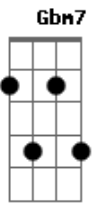

© ukulele-chords.com