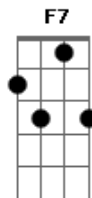

© ukulele-chords.com

© ukulele-chords.com