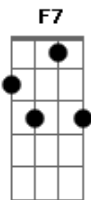

© ukulele-chords.com