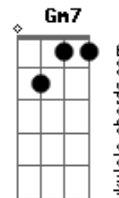

© ukulele-chords.com