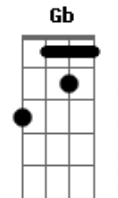

© ukulele-chords.com