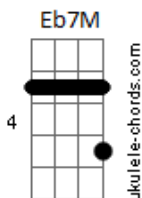

© ukulele-chords.com