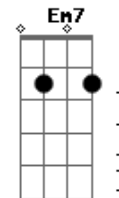

© ukulele-chords.com