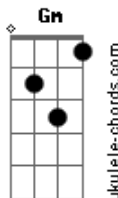

© ukulele-chords.com