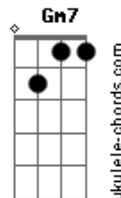

© ukulele-chords.com