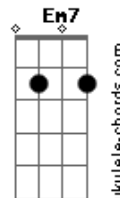

© ukulele-chords.com