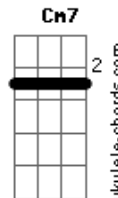

© ukulele-chords.com