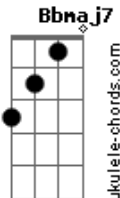

© ukulele-chords.com