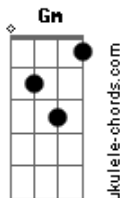

© ukulele-chords.com