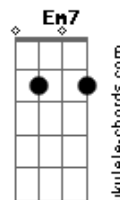

© ukulele-chords.com