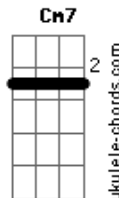

© ukulele-chords.com