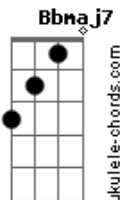

Lenine - Lisboa (part. Anavitória)

tom:

Intro: Cm7 Gm7 Bb7M F
Cm7 Gm7 Bb7M F

[Primeira Parte]

Eu vejo tua cara
O teu querer perverso
A gente fica bem
Aqui no chão da sala
Eu te queria a vida toda
Te confesso
Por mim, a gente nem precisa
Mais da estrada

Eu vejo você longe
E quero você perto
Fica na minha sombra
Eu posso ser teu rastro
Não quero tu na linha
Vivo, morto ou claro
Eu quero tu na minha boca
E a minha boca

[Refrão]

Quer você
Que você
Diga pra mim que é real
Que eu te prometo meu melhor
Fala pra mim o que eu quero ouvir
Que tu sentiu o que eu senti

[Primeira Parte]

Eu vejo tua cara
O teu querer perverso
A gente fica bem

Aqui no chão da sala
Eu te queria a vida toda
Te confesso
Por mim, a gente nem precisa
Mais da estrada
Eu vejo você longe
E quero você perto
Fica na minha sombra
Eu posso ser teu rastro
Não quero tu na linha
Vivo, morto ou claro
Eu quero tu na minha boca
E a minha boca

[Refrão]

Quer você
Que você
Diga pra mim que é real
Que eu te prometo meu melhor
Fala pra mim o que eu quero ouvir
Que tu sentiu o que eu senti
Me diga agora por favor
Que eu vou correndo te abraçar
Te quero tanto, é quase dor
É com você que eu quero estar

[Segunda Parte]

Se for por mim, vai ser assim
É só você querer
Pra gente, enfim, se amar
Pra gente, enfim, se amar
Pra gente, enfim, se amar
Pra gente, enfim, se amar

[Final] Cm7 Gm7 Bb7M F
Cm7 Gm7 Bb7M F

Acordes

© ukulele-chords.com

© ukulele-chords.com

© ukulele-chords.com

© ukulele-chords.com

© ukulele-chords.com

© ukulele-chords.com

© ukulele-chords.com

© ukulele-chords.com

© ukulele-chords.com