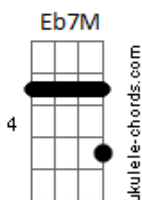

© ukulele-chords.com