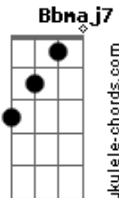

© ukulele-chords.com