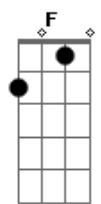

Lenine - Leve e Suave

	tom:	Só viver no afeto
	Am	(F7M Em F D)
Há de ser leve	Am7 F7M	Am7 F7M
Um levar suave	Em F	Em F
Nada que entrave	Em D	Em D
Nossa vida breve	F Em	F Em
Tudo que me atreve	F Am7	F Am7
A seguir de fato	F7M Em	F7M Em
O caminho exato	Eb F	Eb F
Da delicadeza	F Em D	F Em D
E ter a certeza	F Am7	F Am7
De viver no afeto		De viver no afeto
(F7M Em)		[Final] F7M Em F Am7 F7M Em

Acordes

© ukulele-chords.com