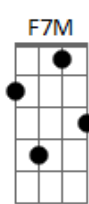

© ukulele-chords.com