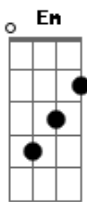

© ukulele-chords.com