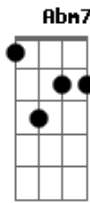

© ukulele-chords.com