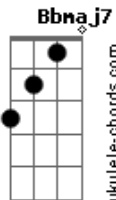

Lenine - Intolerância

tom:

Intro: Bb7 A7 G7
Bb7 C7

Dm A7
Ela vem e vem decidida
Dm A7
É um trem cruzando a avenida
Dm A7
Ela bem pra lá de atrevida
Dm A7
É ela
Dm A7
Ela tá na adrenalina
Dm A7
Vem e já dobrou a esquina
Dm A7
Vai entrar rasgando a cortina
Dm A7
É ela
Dm A7
Ela vem ao som de turbinas
Dm A7
Nada em nitroglicerina
Dm A7
Ela é quem dinamita a mina
Dm A7
É ela
Dm A7
Ela vem e espalha conflito
Dm A7
Ganha nem que seja no grito
Dm A7
E se tem alguém que eu evito
Dm A7
É ela

Bb7M A7
Traz em cada mão o desassossego
G7 A7 Dm
Vai furar no chão um buraco negro
Bb7M C
Tem que ter razão quem saiu do jogo
C
Dela

(Lá vem ela)
Dm A7
Ela vem e vem decidida
Dm A7
É um trem cruzando a avenida
Dm A7
Ela bem pra lá de atrevida
Dm A7
É ela
Dm A7
Ela tá na adrenalina
Dm A7
Vem e já dobrou a esquina
Dm A7
Vai entrar rasgando a cortina
Dm A7
É ela
Bb7M Dm
Ela ainda lá e já me maldizendo
Em7 A7 Dm
Sinto seu olhar quase incandescente
Bb7M A7
É como um vulcão desadormecendo
A7
É ela, ela

Lá vem ela

Acordes

© ukulele-chords.com