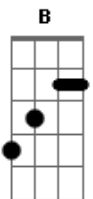

Lenine - Dois olhos negros

Tom: **D**

Cd: acustico

Intr: **B G** (3x)

B
 Queria ter coragem de saber,
 O que me prende? O que me paralisa?
 Serão dois olhos negros como os teus,
 Que me farão cruzar a divisa?

G
 É como se eu fosse um colegial,
 Diante da equação, o quadro, o giz,

A curiosidade do aprendiz,
 Diante de você...

A B
 Dois olhos negros...

A B
 Dois olhos negros...

A B
 Dois olhos negros...

A B
 Dois olhos negros...

e|-12-|
 B|-12-|
 G|-12-| tudo armonico
 D|-12-|
 A|-12-|
 E|-12-|

A B
 Dois olhos negros...

A B
 Dois olhos negros...

A B
 Dois olhos negros...

A B
 Dois olhos negros...

Acordes

© ukulele-chords.com

© ukulele-chords.com