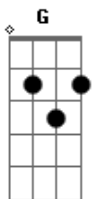

Lenine - Dois olhos negros

Tom: **D**

Cd: acustico

Intr: **B G** (3x)

B
 Queria ter coragem de saber,
 O que me prende? O que me paralisa?
 Serão dois olhos negros como os teus,
 Que me farão cruzar a divisa?

G
 É como se eu fosse um colegial,
 Diante da equação, o quadro, o giz,

A curiosidade do aprendiz,
 Diante de você...

A B
 Dois olhos negros...

A B
 Dois olhos negros...

A B
 Dois olhos negros...

A B
 Dois olhos negros...

e|-12-|
 B|-12-|
 G|-12-| tudo armonico
 D|-12-|
 A|-12-|
 E|-12-|

A B
 Dois olhos negros...

A B
 Dois olhos negros...

A B
 Dois olhos negros...

A B
 Dois olhos negros...

Acordes

© ukulele-chords.com

© ukulele-chords.com