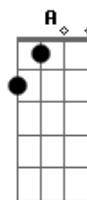

© ukulele-chords.com