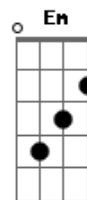

© ukulele-chords.com