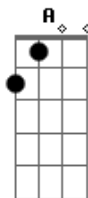

© ukulele-chords.com