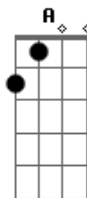

© ukulele-chords.com