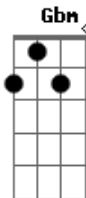

© ukulele-chords.com