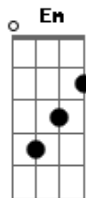

© ukulele-chords.com