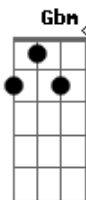

© ukulele-chords.com