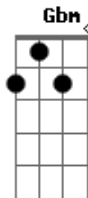

© ukulele-chords.com