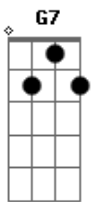

© ukulele-chords.com