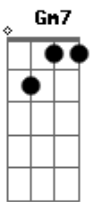

© ukulele-chords.com