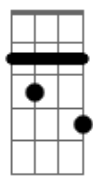

Lenine - A Causa e o Pó

Tom: E

m [Intro] Em7 Cm G Am Em7 Db G B7
Em7 Cm G Am Em7 Db G B7

Em7 Em C
A dureza real de quem é pedra
G
Que a volúpia do atrito lapida
Am7 Am Cm
Esse brilho tenaz que quase cega
Gbm6
É ventura do ventre da ferida

Em7 Em C
Quem dirá, migalha de sol
G
Que o brilho é teu apogeu,
Am7 Am Cm
Se ofuscado no caldo das estrelas
Gbm6
O brilho se perdeu?

[Pré-refrão]

C G Am7
Sou de estrelas a causa e o pó
Em7
Sou de estrelas e só

[Refrão]

Em7 Cm G Am
Do ser ao pó, é só carbono
Em7 Cm
Solene, terreno, imenso
G B7
Perene, pequeno, humano
Em7 Cm G Am
Do ser ao pó, é só carbono
Em7 Cm
Solene, terreno, imenso
G B7
Perene, pequeno, humano

Em7 Em C
Natureza tão sólida de tinta
G
Que o frágil atrito transporta
Am7 Am Cm
Esse risco voraz te faz faminta

Gbm6
E a rasura te move em linha torta
Em7 Em C
O contraste será troféu
G
Que teu risco alinhavou
Am7 Am Cm
Ou vestida mortalha das estrelas
Gbm6
O risco se apagou?

[Pré-refrão]

C G Am7
Sou de estrelas a causa e o pó
Em7
Sou de estrelas e só

[Refrão]

Em7 Cm G Am
Do ser ao pó, é só carbono
Em7 Cm
Solene, terreno, imenso
G B7
Perene, pequeno, humano
Em7 Cm G Am
Do ser ao pó, é só carbono
Em7 Cm
Solene, terreno, imenso
G B7
Perene, pequeno, humano

Em7 Em C
Natureza tão sólida de tinta
G
Que o frágil atrito transporta
Am7 Am Cm
Esse risco voraz te faz faminta
Gbm6
E a rasura te move em linha torta

Em7 Em C
O contraste será troféu
G
Que teu risco alinhavou
Am7 Am Cm
Ou vestida mortalha das estrelas
Gbm6
O risco se apagou?

Acordes

© ukulele-chords.com

© ukulele-chords.com

© ukulele-chords.com

© ukulele-chords.com

© ukulele-chords.com

© ukulele-chords.com

© ukulele-chords.com

© ukulele-chords.com

© ukulele-chords.com

© ukulele-chords.com

Gbm6

© ukulele-chords.com