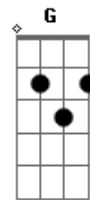

© ukulele-chords.com