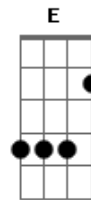

© ukulele-chords.com