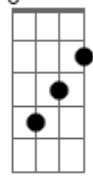

Lenine - A Causa e o Pó

Tom: E

m [Intro] Em7 Cm G Am Em7 Db G B7
Em7 Cm G Am Em7 Db G B7

Em7 Em C
A dureza real de quem é pedra
G
Que a volúpia do atrito lapida
Am7 Am Cm
Esse brilho tenaz que quase cega
Gbm6
É ventura do ventre da ferida

Em7 Em C
Quem dirá, migalha de sol
G
Que o brilho é teu apogeu,
Am7 Am Cm
Se ofuscado no caldo das estrelas
Gbm6
O brilho se perdeu?

[Pré-refrão]

C G Am7
Sou de estrelas a causa e o pó
Em7
Sou de estrelas e só

[Refrão]

Em7 Cm G Am
Do ser ao pó, é só carbono
Em7 Cm
Solene, terreno, imenso
G B7
Perene, pequeno, humano
Em7 Cm G Am
Do ser ao pó, é só carbono
Em7 Cm
Solene, terreno, imenso
G B7
Perene, pequeno, humano

Em7 Em C
Natureza tão sólida de tinta
G
Que o frágil atrito transporta
Am7 Am Cm
Esse risco voraz te faz faminta

Gbm6
E a rasura te move em linha torta
Em7 Em C
O contraste será troféu
G
Que teu risco alinhavou
Am7 Am Cm
Ou vestida mortalha das estrelas
Gbm6
O risco se apagou?

[Pré-refrão]

C G Am7
Sou de estrelas a causa e o pó
Em7
Sou de estrelas e só

[Refrão]

Em7 Cm G Am
Do ser ao pó, é só carbono
Em7 Cm
Solene, terreno, imenso
G B7
Perene, pequeno, humano
Em7 Cm G Am
Do ser ao pó, é só carbono
Em7 Cm
Solene, terreno, imenso
G B7
Perene, pequeno, humano

Em7 Em C
Natureza tão sólida de tinta
G
Que o frágil atrito transporta
Am7 Am Cm
Esse risco voraz te faz faminta
Gbm6
E a rasura te move em linha torta

Em7 Em C
O contraste será troféu
G
Que teu risco alinhavou
Am7 Am Cm
Ou vestida mortalha das estrelas
Gbm6
O risco se apagou?

Acordes

© ukulele-chords.com

© ukulele-chords.com

Em

© ukulele-chords.com

© ukulele-chords.com

© ukulele-chords.com

© ukulele-chords.com

© ukulele-chords.com

© ukulele-chords.com

© ukulele-chords.com

© ukulele-chords.com

© ukulele-chords.com