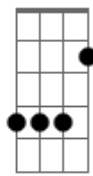

Lenine - A Causa e o Pó

Tom: E

m [Intro] Em7 Cm G Am Em7 Db G B7
Em7 Cm G Am Em7 Db G B7

Em7 Em C
A dureza real de quem é pedra
G
Que a volúpia do atrito lapida
Am7 Am Cm
Esse brilho tenaz que quase cega
Gbm6
É ventura do ventre da ferida

Em7 Em C
Quem dirá, migalha de sol
G
Que o brilho é teu apogeu,
Am7 Am Cm
Se ofuscado no caldo das estrelas
Gbm6
O brilho se perdeu?

[Pré-refrão]

C G Am7
Sou de estrelas a causa e o pó
Em7
Sou de estrelas e só

[Refrão]

Em7 Cm G Am
Do ser ao pó, é só carbono
Em7 Cm
Solene, terreno, imenso
G B7
Perene, pequeno, humano
Em7 Cm G Am
Do ser ao pó, é só carbono
Em7 Cm
Solene, terreno, imenso
G B7
Perene, pequeno, humano

Em7 Em C
Natureza tão sólida de tinta
G
Que o frágil atrito transporta
Am7 Am Cm
Esse risco voraz te faz faminta

Gbm6
E a rasura te move em linha torta
Em7 Em C
O contraste será troféu
G
Que teu risco alinhavou
Am7 Am Cm
Ou vestida mortalha das estrelas
Gbm6
O risco se apagou?

[Pré-refrão]

C G Am7
Sou de estrelas a causa e o pó
Em7
Sou de estrelas e só

[Refrão]

Em7 Cm G Am
Do ser ao pó, é só carbono
Em7 Cm
Solene, terreno, imenso
G B7
Perene, pequeno, humano
Em7 Cm G Am
Do ser ao pó, é só carbono
Em7 Cm
Solene, terreno, imenso
G B7
Perene, pequeno, humano

Em7 Em C
Natureza tão sólida de tinta
G
Que o frágil atrito transporta
Am7 Am Cm
Esse risco voraz te faz faminta
Gbm6
E a rasura te move em linha torta

Em7 Em C
O contraste será troféu
G
Que teu risco alinhavou
Am7 Am Cm
Ou vestida mortalha das estrelas
Gbm6
O risco se apagou?

Acordes

© ukulele-chords.com

© ukulele-chords.com

© ukulele-chords.com

© ukulele-chords.com

E

© ukulele-chords.com

© ukulele-chords.com

© ukulele-chords.com

© ukulele-chords.com

© ukulele-chords.com

© ukulele-chords.com

© ukulele-chords.com