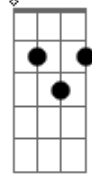

Lenine - A Causa e o Pó

Tom: E

m [Intro] Em7 Cm G Am Em7 Db G B7
Em7 Cm G Am Em7 Db G B7

Em7 Em C
A dureza real de quem é pedra
G
Que a volúpia do atrito lapida
Am7 Am Cm
Esse brilho tenaz que quase cega
Gbm6
É ventura do ventre da ferida

Em7 Em C
Quem dirá, migalha de sol
G
Que o brilho é teu apogeu,
Am7 Am Cm
Se ofuscado no caldo das estrelas
Gbm6
O brilho se perdeu?

[Pré-refrão]

C G Am7
Sou de estrelas a causa e o pó
Em7
Sou de estrelas e só

[Refrão]

Em7 Cm G Am
Do ser ao pó, é só carbono
Em7 Cm
Solene, terreno, imenso
G B7
Perene, pequeno, humano
Em7 Cm G Am
Do ser ao pó, é só carbono
Em7 Cm
Solene, terreno, imenso
G B7
Perene, pequeno, humano

Em7 Em C
Natureza tão sólida de tinta
G
Que o frágil atrito transporta
Am7 Am Cm
Esse risco voraz te faz faminta

Gbm6
E a rasura te move em linha torta
Em7 Em C
O contraste será troféu
G
Que teu risco alinhavou
Am7 Am Cm
Ou vestida mortalha das estrelas
Gbm6
O risco se apagou?

[Pré-refrão]

C G Am7
Sou de estrelas a causa e o pó
Em7
Sou de estrelas e só

[Refrão]

Em7 Cm G Am
Do ser ao pó, é só carbono
Em7 Cm
Solene, terreno, imenso
G B7
Perene, pequeno, humano
Em7 Cm G Am
Do ser ao pó, é só carbono
Em7 Cm
Solene, terreno, imenso
G B7
Perene, pequeno, humano

Em7 Em C
Natureza tão sólida de tinta
G
Que o frágil atrito transporta
Am7 Am Cm
Esse risco voraz te faz faminta
Gbm6
E a rasura te move em linha torta

Em7 Em C
O contraste será troféu
G
Que teu risco alinhavou
Am7 Am Cm
Ou vestida mortalha das estrelas
Gbm6
O risco se apagou?

Acordes

© ukulele-chords.com

© ukulele-chords.com

© ukulele-chords.com

G

© ukulele-chords.com

© ukulele-chords.com

© ukulele-chords.com

© ukulele-chords.com

© ukulele-chords.com

© ukulele-chords.com

© ukulele-chords.com

© ukulele-chords.com