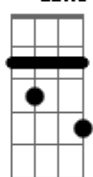

Lenine - A Causa e o Pó

Tom: E

m [Intro] Em7 Cm G Am Em7 Db G B7
Em7 Cm G Am Em7 Db G B7

Em7 Em C
A dureza real de quem é pedra
G
Que a volúpia do atrito lapida
Am7 Am Cm
Esse brilho tenaz que quase cega
Gbm6
É ventura do ventre da ferida

Em7 Em C
Quem dirá, migalha de sol
G
Que o brilho é teu apogeu,
Am7 Am Cm
Se ofuscado no caldo das estrelas
Gbm6
O brilho se perdeu?

[Pré-refrão]

C G Am7
Sou de estrelas a causa e o pó
Em7
Sou de estrelas e só

[Refrão]

Em7 Cm G Am
Do ser ao pó, é só carbono
Em7 Cm
Solene, terreno, imenso
G B7
Perene, pequeno, humano
Em7 Cm G Am
Do ser ao pó, é só carbono
Em7 Cm
Solene, terreno, imenso
G B7
Perene, pequeno, humano

Em7 Em C
Natureza tão sólida de tinta
G
Que o frágil atrito transporta
Am7 Am Cm
Esse risco voraz te faz faminta

Gbm6
E a rasura te move em linha torta
Em7 Em C
O contraste será troféu
G
Que teu risco alinhavou
Am7 Am Cm
Ou vestida mortalha das estrelas
Gbm6
O risco se apagou?

[Pré-refrão]

C G Am7
Sou de estrelas a causa e o pó
Em7
Sou de estrelas e só

[Refrão]

Em7 Cm G Am
Do ser ao pó, é só carbono
Em7 Cm
Solene, terreno, imenso
G B7
Perene, pequeno, humano
Em7 Cm G Am
Do ser ao pó, é só carbono
Em7 Cm
Solene, terreno, imenso
G B7
Perene, pequeno, humano

Em7 Em C
Natureza tão sólida de tinta
G
Que o frágil atrito transporta
Am7 Am Cm
Esse risco voraz te faz faminta
Gbm6
E a rasura te move em linha torta

Em7 Em C
O contraste será troféu
G
Que teu risco alinhavou
Am7 Am Cm
Ou vestida mortalha das estrelas
Gbm6
O risco se apagou?

Acordes

© ukulele-chords.com

© ukulele-chords.com

© ukulele-chords.com

© ukulele-chords.com

© ukulele-chords.com

© ukulele-chords.com

© ukulele-chords.com

© ukulele-chords.com

© ukulele-chords.com

© ukulele-chords.com

Gbm6

© ukulele-chords.com