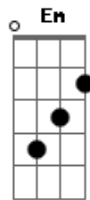

© ukulele-chords.com