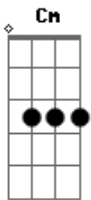

Lenine - A Causa e o Pó

Tom: E

m [Intro] Em7 Cm G Am Em7 Db G B7
Em7 Cm G Am Em7 Db G B7

Em7 Em C
A dureza real de quem é pedra
G
Que a volúpia do atrito lapida
Am7 Am Cm
Esse brilho tenaz que quase cega
Gbm6
É ventura do ventre da ferida

Em7 Em C
Quem dirá, migalha de sol
G
Que o brilho é teu apogeu,
Am7 Am Cm
Se ofuscado no caldo das estrelas
Gbm6
O brilho se perdeu?

[Pré-refrão]

C G Am7
Sou de estrelas a causa e o pó
Em7
Sou de estrelas e só

[Refrão]

Em7 Cm G Am
Do ser ao pó, é só carbono
Em7 Cm
Solene, terreno, imenso
G B7
Perene, pequeno, humano
Em7 Cm G Am
Do ser ao pó, é só carbono
Em7 Cm
Solene, terreno, imenso
G B7
Perene, pequeno, humano

Em7 Em C
Natureza tão sólida de tinta
G
Que o frágil atrito transporta
Am7 Am Cm
Esse risco voraz te faz faminta

Gbm6
E a rasura te move em linha torta
Em7 Em C
O contraste será troféu
G
Que teu risco alinhavou
Am7 Am Cm
Ou vestida mortalha das estrelas
Gbm6
O risco se apagou?

[Pré-refrão]

C G Am7
Sou de estrelas a causa e o pó
Em7
Sou de estrelas e só

[Refrão]

Em7 Cm G Am
Do ser ao pó, é só carbono
Em7 Cm
Solene, terreno, imenso
G B7
Perene, pequeno, humano
Em7 Cm G Am
Do ser ao pó, é só carbono
Em7 Cm
Solene, terreno, imenso
G B7
Perene, pequeno, humano

Em7 Em C
Natureza tão sólida de tinta
G
Que o frágil atrito transporta
Am7 Am Cm
Esse risco voraz te faz faminta
Gbm6
E a rasura te move em linha torta

Em7 Em C
O contraste será troféu
G
Que teu risco alinhavou
Am7 Am Cm
Ou vestida mortalha das estrelas
Gbm6
O risco se apagou?

Acordes

© ukulele-chords.com