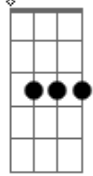

Lenine - A Causa e o Pó

Tom: E

m [Intro] Em7 Cm G Am Em7 Db G B7
Em7 Cm G Am Em7 Db G B7

Em7 Em C
A dureza real de quem é pedra
G
Que a volúpia do atrito lapida
Am7 Am Cm
Esse brilho tenaz que quase cega
Gbm6
É ventura do ventre da ferida

Em7 Em C
Quem dirá, migalha de sol
G
Que o brilho é teu apogeu,
Am7 Am Cm
Se ofuscado no caldo das estrelas
Gbm6
O brilho se perdeu?

[Pré-refrão]

C G Am7
Sou de estrelas a causa e o pó
Em7
Sou de estrelas e só

[Refrão]

Em7 Cm G Am
Do ser ao pó, é só carbono
Em7 Cm
Solene, terreno, imenso
G B7
Perene, pequeno, humano
Em7 Cm G Am
Do ser ao pó, é só carbono
Em7 Cm
Solene, terreno, imenso
G B7
Perene, pequeno, humano

Em7 Em C
Natureza tão sólida de tinta
G
Que o frágil atrito transporta
Am7 Am Cm
Esse risco voraz te faz faminta

Gbm6
E a rasura te move em linha torta
Em7 Em C
O contraste será troféu
G
Que teu risco alinhavou
Am7 Am Cm
Ou vestida mortalha das estrelas
Gbm6
O risco se apagou?

[Pré-refrão]

C G Am7
Sou de estrelas a causa e o pó
Em7
Sou de estrelas e só

[Refrão]

Em7 Cm G Am
Do ser ao pó, é só carbono
Em7 Cm
Solene, terreno, imenso
G B7
Perene, pequeno, humano
Em7 Cm G Am
Do ser ao pó, é só carbono
Em7 Cm
Solene, terreno, imenso
G B7
Perene, pequeno, humano

Em7 Em C
Natureza tão sólida de tinta
G
Que o frágil atrito transporta
Am7 Am Cm
Esse risco voraz te faz faminta
Gbm6
E a rasura te move em linha torta

Em7 Em C
O contraste será troféu
G
Que teu risco alinhavou
Am7 Am Cm
Ou vestida mortalha das estrelas
Gbm6
O risco se apagou?

Acordes

Cm