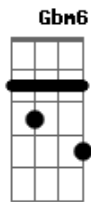

© ukulele-chords.com