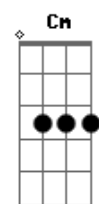

© ukulele-chords.com