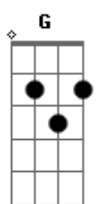

© ukulele-chords.com