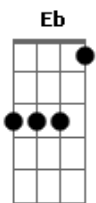

© ukulele-chords.com