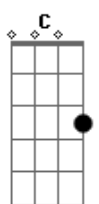

© ukulele-chords.com