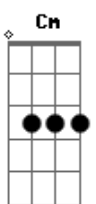

© ukulele-chords.com