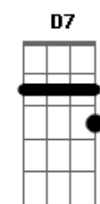

© ukulele-chords.com