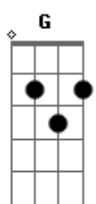

© ukulele-chords.com