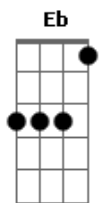

© ukulele-chords.com