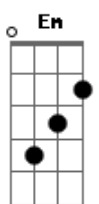

© ukulele-chords.com