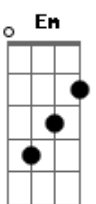

Lenhadores da Antártida - Mel e Gim

tom:

Intro: G B7 Em C

G B7 Em C
 Quero rasgar teu vestido de cetim
 G B7 Em C
 Lambuzar teu corpo com mel e gim
 G B7 Em C
 Te ter todos os dias só pra mim
 G B7 Em C
 Por você sei que irei até o fim
 Em
 E no fim (hey)
 G
 Te conquistar de novo

F C B7
 Lançar nossas roupas ao chão
 G F C B7
 Ser censurado pelo teu não

Em D7 C7
 Minhas costas, tua tela
 Cm Em
 Tuas unhas nela
 D7 C7 Cm
 Arranhando obra-prima
 (G B7 Em C)

G B7 Em C
 Quero rasgar teu vestido de cetim
 G B7 Em C
 Lambuzar teu corpo com mel e gim
 G B7 Em C
 Te ter todos os dias só pra mim
 G B7 Em C
 Por você sei que irei até o fim
 Em
 E no fim (hey)
 G
 Te conquistar de novo

(Em Eb Db C Cm)

Em
 E no fim (hey)
 G
 Te conquistar de novo

F C B7
 Lançar nossas roupas ao chão
 G F C B7
 Ser censurado pelo teu não

Em D7 C7
 Minhas costas, tua tela
 Cm Em
 Tuas unhas nela
 D7 C7 Cm
 Arranhando obra-prima

Em D7 C7
 Minhas costas, tua tela
 Cm Em
 Tuas unhas nela
 D7 C7 Cm
 Arranhando obra-prima

Acordes

© ukulele-chords.com

© ukulele-chords.com

© ukulele-chords.com

© ukulele-chords.com

© ukulele-chords.com

© ukulele-chords.com