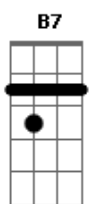

© ukulele-chords.com