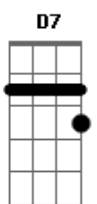

Lenhadores da Antártida - Mel e Gim

tom:

Intro: G B7 Em C

G B7 Em C
 Quero rasgar teu vestido de cetim
 G B7 Em C
 Lambuzar teu corpo com mel e gim
 G B7 Em C
 Te ter todos os dias só pra mim
 G B7 Em C
 Por você sei que irei até o fim
 Em
 E no fim (hey)
 G
 Te conquistar de novo

F C B7
 Lançar nossas roupas ao chão
 G F C B7
 Ser censurado pelo teu não

Em D7 C7
 Minhas costas, tua tela
 Cm Em
 Tuas unhas nela
 D7 C7 Cm
 Arranhando obra-prima
 (G B7 Em C)

G B7 Em C
 Quero rasgar teu vestido de cetim
 G B7 Em C
 Lambuzar teu corpo com mel e gim
 G B7 Em C
 Te ter todos os dias só pra mim
 G B7 Em C
 Por você sei que irei até o fim
 Em
 E no fim (hey)
 G
 Te conquistar de novo

(Em Eb Db C Cm)

Em
 E no fim (hey)
 G
 Te conquistar de novo

F C B7
 Lançar nossas roupas ao chão
 G F C B7
 Ser censurado pelo teu não

Em D7 C7
 Minhas costas, tua tela
 Cm Em
 Tuas unhas nela
 D7 C7 Cm
 Arranhando obra-prima

Em D7 C7
 Minhas costas, tua tela
 Cm Em
 Tuas unhas nela
 D7 C7 Cm
 Arranhando obra-prima

Acordes

© ukulele-chords.com

© ukulele-chords.com

© ukulele-chords.com

© ukulele-chords.com

© ukulele-chords.com

© ukulele-chords.com