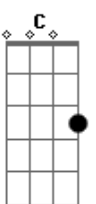

Lenhadores da Antártida - Mel e Gim

tom:

Intro: G B7 Em C

G B7 Em C
 Quero rasgar teu vestido de cetim
 G B7 Em C
 Lambuzar teu corpo com mel e gim
 G B7 Em C
 Te ter todos os dias só pra mim
 G B7 Em C
 Por você sei que irei até o fim
 Em
 E no fim (hey)
 G
 Te conquistar de novo

F C B7
 Lançar nossas roupas ao chão
 G F C B7
 Ser censurado pelo teu não

Em D7 C7
 Minhas costas, tua tela
 Cm Em
 Tuas unhas nela
 D7 C7 Cm
 Arranhando obra-prima
 (G B7 Em C)

G B7 Em C
 Quero rasgar teu vestido de cetim
 G B7 Em C
 Lambuzar teu corpo com mel e gim
 G B7 Em C
 Te ter todos os dias só pra mim
 G B7 Em C
 Por você sei que irei até o fim
 Em
 E no fim (hey)
 G
 Te conquistar de novo

(Em Eb Db C Cm)

Em
 E no fim (hey)
 G
 Te conquistar de novo

F C B7
 Lançar nossas roupas ao chão
 G F C B7
 Ser censurado pelo teu não

Em D7 C7
 Minhas costas, tua tela
 Cm Em
 Tuas unhas nela
 D7 C7 Cm
 Arranhando obra-prima

Em D7 C7
 Minhas costas, tua tela
 Cm Em
 Tuas unhas nela
 D7 C7 Cm
 Arranhando obra-prima

Acordes

© ukulele-chords.com

© ukulele-chords.com

© ukulele-chords.com

© ukulele-chords.com

© ukulele-chords.com

© ukulele-chords.com