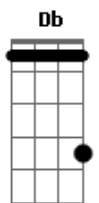

© ukulele-chords.com