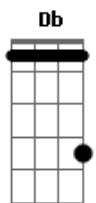

© ukulele-chords.com